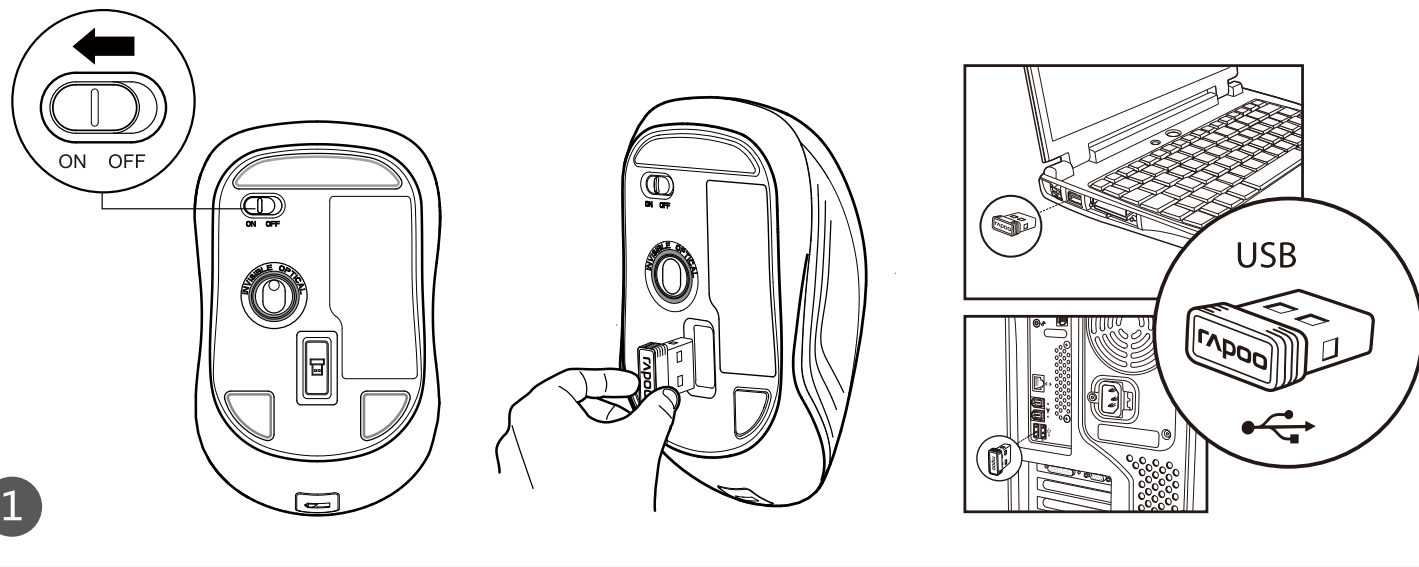

3100^P

Wireless Optical Mouse
Quick Start Guide (v1.1)

1

2

- Troubleshooting**
See www.rapoo.com for latest FAQs, drivers and quick start guide. For extensive service, register at www.rapoo.com.
- Copyright**
It is forbidden to reproduce any part of this quick start guide without the permission of Rapoo Technology Co., Ltd.
- Safety instructions**
Do not open or repair this device. Do not use the device in a damp environment. Clean the device with a dry cloth.
- Warranty**
The device is provided with two-year limited hardware warranty from the purchase day. Please see www.rapoo.com for more information.
- Felsökning**
See www.rapoo.com for the latest FAQs, drivers and quick start guide. For extensive service, register at www.rapoo.com.
- Opphavsrett**
Det er forbudt å gjenskape noen del av denne hurtigstartguiden uten tillatelse fra Rapoo Technology Co., Ltd.
- Sikkerhetsinstrukser**
Ikke åpne eller reparert dette apparatet. Ikke bruk apparatet i et fuktig miljø. Rengjør apparatet med en tørr klut.
- Garanti**
Apparatet leveres med en to-års begrenset maskinvaregaranti fra kjøpsdato. Se www.rapoo.com for nærmere informasjon.
- Depanarea**
Consultati www.rapoo.com pentru cele mai recente întrebări frecvente, drivere și ghid de pornire rapidă. Pentru service extins, înregistrați-vă la adresa www.rapoo.com.
- Drept de autor**
Se interzice reproducerea oricărei părți din acest ghid de pornire rapidă fără permisiunea Rapoo Technology Co., Ltd.
- Instrucțiuni de siguranță**
Nu deschideți și nu reparați dispozitivul. Nu utilizați dispozitivul întrun mediu umez. Curățați dispozitivul cu o cârpă uscată.
- Garantie**
Dispozitivul beneficiază de o garanție limitată pentru hardware timp de doi ani de la data achiziționării. Consultați www.rapoo.com pentru informații suplimentare.
- Resolução de problemas**
Visite www.rapoo.com para consultar as perguntas frequentes, os mais recentes controladores e o guia de consulta rápida. Para obter assistência mais extensa, registre-se em www.rapoo.com.
- Direitos de autor**
É proibido reproduzir qualquer parte deste guia de consulta rápida sem a permissão da Rapoo Technology Co., Ltd.
- Instruções de segurança**
Não abra nem efectue reparações a este dispositivo. Não utilize o dispositivo em ambientes húmidos. Utilize um pano seco para limpar o dispositivo.
- Garantia**
Este dispositivo é fornecido com uma garantia de hardware limitada de dois anos com início no dia da compra. Consulte www.rapoo.com para mais informações.
- Επίλυση προβλημάτων**
Ανατρέξτε στο www.rapoo.com για τις πιο πρόσφατες συχνές ερωτήσεις (FAQ), τα προγράμματα οδήγησης και τον οδηγό γρήγορης έναρξης. Για υπηρεσίες επεκταθείς, δηλώστε το προϊόν στο www.rapoo.com.
- Πνευματικά δικαιώματα**
Απαγορεύεται η αναπαραγωγή οποιαδήποτε μέρους αυτού του οδηγού οδηγού χρήσης χωρίς την άδεια της Rapoo Technology Co., Ltd.
- Οδηγίες ασφαλείας**
Μην ανοίγετε ή επισκευάζετε αυτή τη συσκευή. Μην χρησιμοποιείτε τη συσκευή σε υγρό περιβάλλον. Καθαρίστε τη συσκευή με ένα στεγνό πανί.
- Εγγύηση**
Η συσκευή παρέχεται με διετή περιορισμένη εγγύηση για το υλικό από την ημερομηνία αγοράς. Για περισσότερες πληροφορίες επισκεφτείτε τη διεύθυνση www.rapoo.com.
- Sorun Giderme**
En yeni SSS, sürücüler, hızlı başlatma kılavuzu ile ilgili bilgi için: www.rapoo.com. Kapsamlı hizmet için, www.rapoo.com adresinden kaydolun.
- Telif Hakkı**
Rapoo Technology Co., Ltd'nin izni olmadan bu hızlı başlangıç kılavuzunun herhangi bir bölümünü çoğaltımlak yasaktır.
- Güvenlik talimatları**
Bu aygıtı açmayın ya da onarmayın. Bu aygıtı nemli bir ortamda kullanmayın. Aygıtı kuru bir kumaş parçasıyla temizleyin.
- Garanti**
İşbu aygıt satın alındığı günden itibaren iki yıl ile sınırlıdır. Herhangi bir donanım garantisine sahip. Lütfen daha fazla bilgi için, www.rapoo.com adresine başvurun.
- Устранение неполадок**
Ответы на актуальные вопросы, драйверы и краткое руководство пользователя можно получить на веб-сайте www.rapoo.com. Для эффективного обслуживания зарегистрируйтесь на веб-сайте [www.rapoo.com](http://www.rapoo.com.Авторское право
Запрещается воспроизведение любой части настоящего краткого руководства без разрешения Rapoo Technology Co., Ltd.Инструкции по технике безопасности
Не открывайте и не ремонтируйте устройство самостоятельно. Запрещается использовать устройство во влажных местах. Выполняйте очистку устройства сухой тканью.Гарантия
Данное устройство предоставляется с ограниченной гарантией на аппаратное обеспечение сроком два года со дня покупки. Более подробную информацию можно найти по адресу <a href=).
- Odstaňování problémů**
Nejaktuálnější odpovědi na časté dotazy, ovladače a stručná příručka viz www.rapoo.com. Pro rozšíření služby se zaregistrujte na www.rapoo.com.
- Autorská práva**
Bez předchozího svolení společnosti Rapoo Technology Co., Ltd je zakázáno reprodukovat jakoukoliv část tohoto stručného návodu.
- Bezpečnostní pokyny**
Zařízení nedemontujte ani neopravujte. Nepoužívejte zařízení ve vlhkém prostředí. Zařízení čistěte suchým hadříkem.
- Záruka**
Pro zařízení je poskytována dvouletá omezená záruka na hardware ode dne zakoupení. Další informace viz www.rapoo.com.
- Hibakeresés**
A legújabb SSS, illesztőprogramok és gyors üzembe helyezés útmutató megtalálható a www.rapoo.com oldalon. Bővebb szolgáltatásokért regisztráljon a www.rapoo.com oldalon.
- Szerzői jog**
Tilos a gyors üzembe helyezés útmutató bármely részét sokszorosítani a Rapoo Technology Co., Ltd. engedélye nélkül.
- Biztonsági óvintézkedések**
Ne nyissa fel, és ne próbálja egyedül megjavítani a készüléket. Ne használja az eszközt párás környezetben. Az eszközt száraz kendővel tisztítsa.
- Jótállás**
Az eszköze két éves korlátozott hardvergarancia érvényes, amely a vásárlás napjától lép életbe. További információkért keresse fel a következő címet: www.rapoo.com.