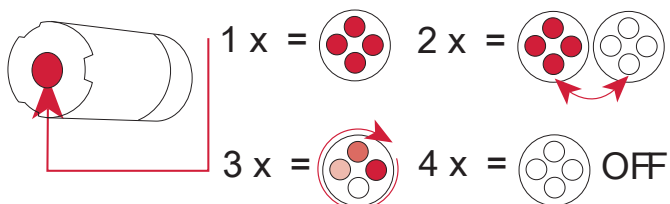

LIGHTING SYSTEM QUADRO

SIGMA-ELEKTRO GmbH
Dr.-Julius-Leber-Straße 15
D-67433 Neustadt/Weinstraße

SIGMA SPORT USA
3487 Swenson Ave.
St. Charles, IL 60174, U.S.A.

SIGMA SPORT ASIA
4F, No.192, Zhonggong 2
Xitun Dist., Taichung City 407, Taiwan