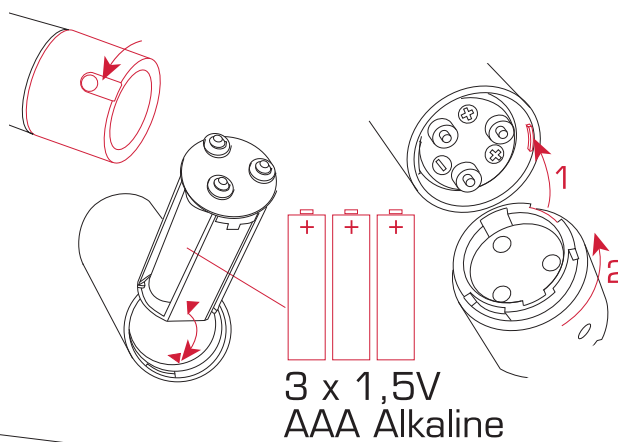

LIGHTING SYSTEM QUADRO

SIGMA-ELEKTRO GmbH
Dr.-Julius-Leber-Straße 15
D-67433 Neustadt/Weinstraße

SIGMA SPORT USA
3487 Swenson Ave.
St. Charles, IL 60174, U.S.A.

SIGMA SPORT ASIA
4F, No.192, Zhonggong 2
Xitun Dist., Taichung City 407, Taiwan