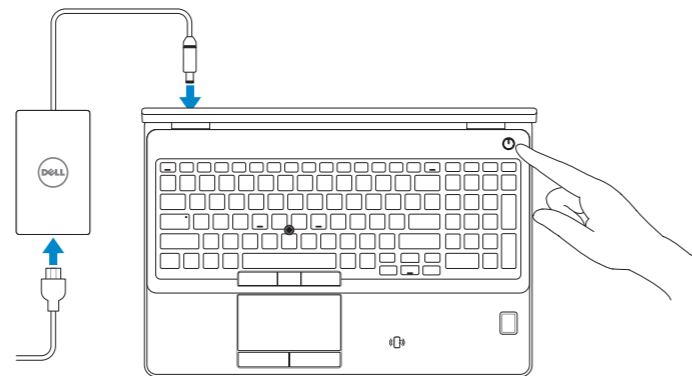

## 1 Connect the power adapter and press the power button

Připojte napájecí adaptér a stiskněte vypínač  
Csatlakoztassa a tápadaptert és nyomja meg a bekapcsológombot  
Podłącz zasilacz i naciśnij przycisk zasilania  
Zapojte napájací adaptér a stlačte spínač napájania