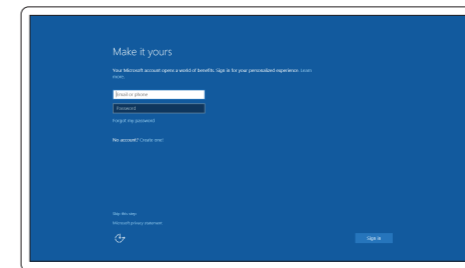

Sign in to your Microsoft account or create a local account

Přihlaste se k účtu Microsoft nebo si vytvořte místní účet
Jelentkezzen be a Microsoft fiókjába, vagy hozzon létre helyi fiókot
Zaloguj się do konta Microsoft albo utwórz konto lokalne
Prihláste sa do konta Microsoft alebo si vytvorte lokálne konto