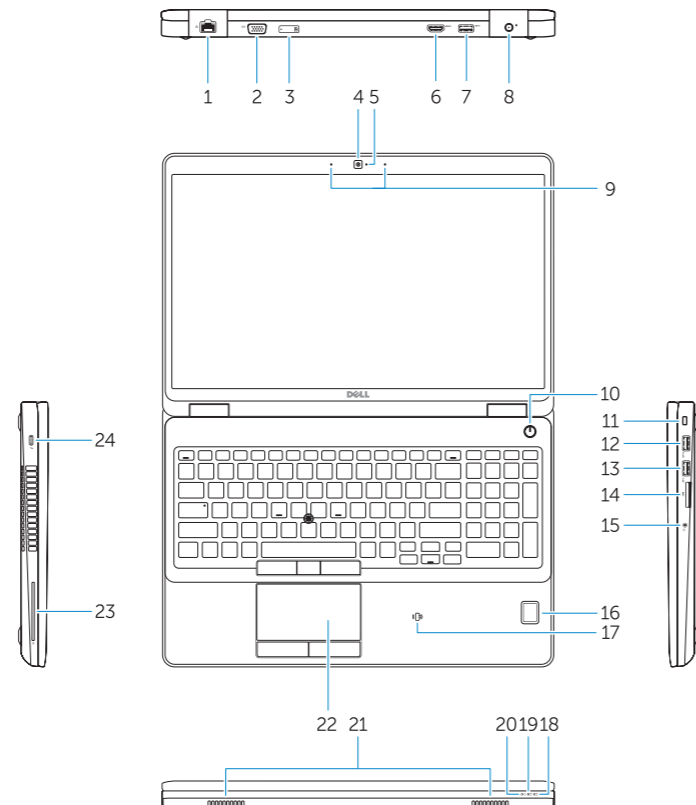

## Features

Funkce | Jellemzők | Funkcje | Vlastnosti

1. Network connector
2. VGA connector
3. SIM-card slot (optional)
4. Camera
5. Camera-status light
6. HDMI connector
7. USB 3.0 connector
8. Power connector
9. Dual Array microphones
10. Power button
11. Security-cable slot
12. USB 3.0 connector with PowerShare
13. USB 3.0 connector
14. SD memory-card reader
15. Headset connector
16. Fingerprint reader (optional)
17. Contactless smart card reader (optional)
18. Battery-status light
19. Hard-drive activity light
20. Power-status light
21. Speakers
22. Touchpad
23. Smart-Card Reader (optional)
24. Thunderbolt 3 connector (optional)
25. Dock connector
26. Service-tag label