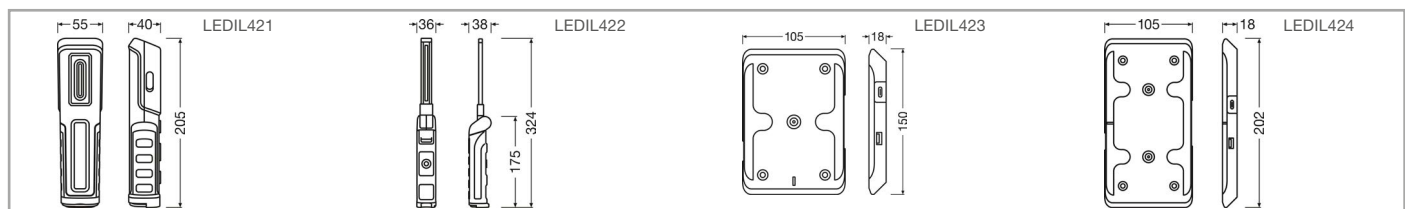

LEDinspect® DUAL CHARGE PAD – LEDIL424

Vlastnosti

- Možnost bezdrátového nabíjení
- Dvě dobíjecí místa
- Funkce sériového zapojení
- Různé možnosti montáže
- Výkonné magnety

Výhody

- Pozitivní přímé bezdrátové připojení pro nabíjení
- Možnost dobíjení dvou svítilen na jedné podložce
- Možnost propojení s další podložkou (single nebo duo) pro nabíjení dalších svítilen
- Lze připevnit na stěnu nebo kovový povrch
- Inspekční svítlna na podložce dobře drží

DETAILY PRODUKTU

TECHNICKÉ ÚDAJE

Název produktu	Označení pro objednávku	EAN10	W	V	K	Barva světla	lm	IP	IK	Typ baterie	Hmotnost baterie [g]	Typ balení	Rozměry produktu (výška x šířka x hloubka) [mm]	Rozměry krabičky (výška x šířka x hloubka) [mm]	Záruka [roky] ¹⁾
LEDinspect WIRE-FREE PRO 600	LEDIL421	4062172393126	5	2	5700	bílá	600	IP65	IK08	Lithium ion 2600mAh	1 x 48	závěsná krabička	205 x 55 x 40	220 x 75 x 50	2
LEDinspect WIRE-FREE SLIM 600	LEDIL422	4062172393140	5	2	5700	bílá	600	IP65	IK08	Lithium ion-2600mAh	1 x 48	závěsná krabička	324 x 36 x 38	180 x 65 x 45	2
LEDinspect SINGLE CHARGE PAD	LEDIL423	4062172393164	N/A	220	N/A	N/A	N/A	IP20	IK08	N/A	N/A	závěsná krabička	150 x 105 x 18	160 x 145 x 25	2
LEDinspect DUAL CHARGE PAD	LEDIL424	4062172393188	N/A	220	N/A	N/A	N/A	IP20	IK08	N/A	N/A	závěsná krabička	202 x 105 x 18	210 x 145 x 25	2