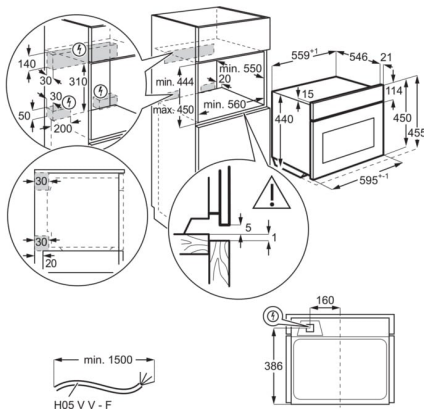

Výbava trouby - plechy	Ne
Výbava trouby - rošty	Není k dispozici
Výsuvy ve výbavě	Ne
Délka přívodního kabelu (m)	1,5
Zakončení	Schuko
Teplota povrchu dveří max. K (podle EN30 nebo 60335-1)	30
Obsažené příslušenství	Sada grilovacích roštů, Malý otočný talíř
Materiál dutin / Vnitřní materiál	Šedý smalt
Počet dutin	1
Kód produktu (PNC)	944 004 951
EAN kód produktu	7332543844975
Napájecí napětí (V)	220-240
Požad. jistění (A)	16
Systém tepelné úpravy	Integrovaný mikrovlnný
Přívodní kabel	1.5 m se zakončením
Elektronické funkce	nastavení hlasitosti minutky, Dětský zámek, Standby verze, demo program, nastavení jasu disp., tóny kláves, tóny kláves, alarmů a chyb, aktivace/deaktivace (kromě hlavního vypínače), jazyky / textový displej, osvětlení trouby zapnout / vypnout, čas

PSGBOV180DE0000H