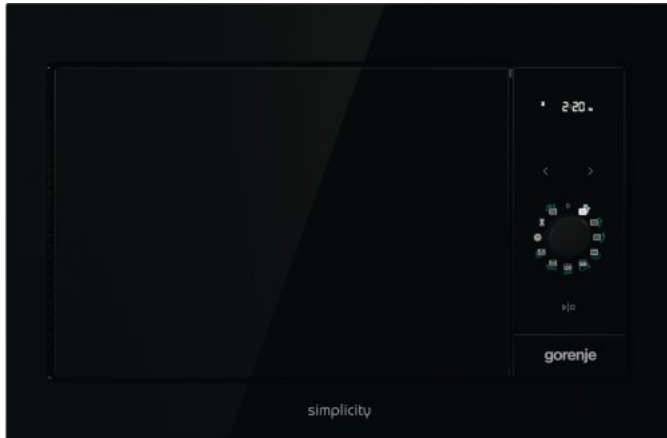

BM235G1SYB

gorenje
Life Simplified

-  AquaClean
-  AutoProgramok
-  ChildLock gyerekzár
-  Grill funkció
-  InoxTerior
-  Mikrohullám és grill
-  SafetySwitch beállítás
-  SmartDisplay kijelző
-  SmartStart beállítás
-  Időzítő
-  TouchControl érintőkiejlesztés beállítás
-  TurnTable beállítás

Szín: **Fekete**

Rozsdamentes acél belső

Ajtó anyaga: **Üveg**

Előlap anyaga: **Fém/Üveg**

Ajtónyitás módja: **Nyomógomb**

Ajtónyitás: **Baloldali ajtónyitás**

Sütő űrtartalma: **23 L**

Teljesítmény fokozatok: **5**