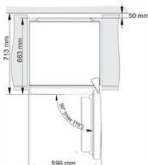

Informace energetické nálepky / Vlastnosti :

*Sales messages USP3 (trademarks/slogans/...)	106 l
*Sales messages USP4 (trademarks/slogans/...)	361 l
*After sales service USP4 (trademarks/slogans/...)	50,9
*After sales service USP4 (trademarks/slogans/...)	Ne
*After sales service USP4 (trademarks/slogans/...)	1617797
*After sales service USP4 (trademarks/slogans/...)	Ne
Počet hvězdiček	NA
Třída energetické účinnosti	B
Netto objem chladničky (l)	229,0 l
Netto objem mrazničky (l)	106,0 l
Netto objem ostatních prostorů s jinou teplotou (l)	26,0 l
Mrazicí výkon (v kg/24 h)	13,0 Kg/24h
Klimatická třída	N, T, ST, SN
Emise hluku šířeného vzduchem vyjádřené v dB(A) re 1 pW, zaokrouhlené na nejbližší celé číslo	35 dB re 1 pW
Beznámrazové (No Frost) provedení	V části mrazničky a chladničky
Spínač pro rychlé zmrazení	Ano