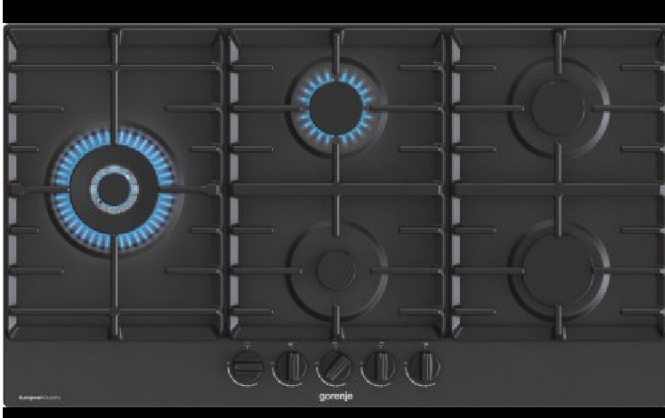

# GW951MB

**gorenje**  
Life Simplified

Fekete

Gomb formája: **Ergonomikus gomb(ok)**

Elektromos szikragyújtás

Edénytartó rács típusa: **Öntöttvas**

Duplagyűrűs wok gázégő

Wok égő

Mellékelt fűvókák: **G20/20-as gázhoz való fűvókák**

Gázmennyiség szabályozás

Méretek (SZx M x M): **90 x 13 x 52 cm**

Csomagolási méretek: **100 x 16 x 60,5 cm**

Beépítési méretek: **86 x 10 x 49 cm**

Nettó súly: **16,1 kg**