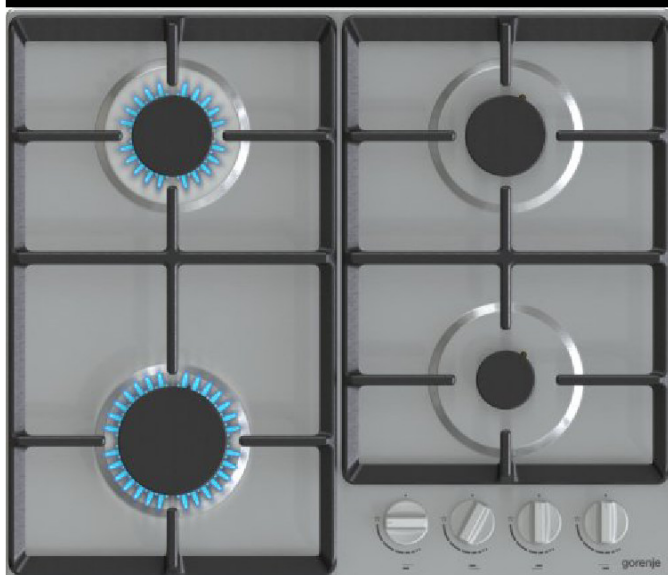

G641EX

gorenje
Life Simplified

Gázfőzőlap

Inox

Gomb formája: Ergonomikus gomb(ok)

Elektromos szikragyújtás

1-1 kis és nagy, valamint 2 normál gázégő Bal első: Nagy gázégő 9.85 cm, 3 kW, Jobb első: Kis gázégő 5.37 cm, 1.05 kW, Bal hátsó: Normál gázégő 7.35 cm, 1.8 kW, Jobb hátsó: Normál gázégő 7.35 cm, 1.8 kW

Gázmennyiség szabályozás

Gáz típus: G20/20

Méret (SZx M x M): 60 x 13 x 52 cm

Csomagolási méretek: 68 x 15,7 x 60 cm

Beépítési méretek: 56 x 10 x 49 cm

Nettó súly: 10,3 kg

Bruttó súly: 11 kg

Csatlakoztatási teljesítmény: 1 w

Cikkszám: 737653

EAN kód: 3838782467097

3

Öntöttvas rács

BigSurface

Egykezes gázégő

Változatos opciók

EasyClean