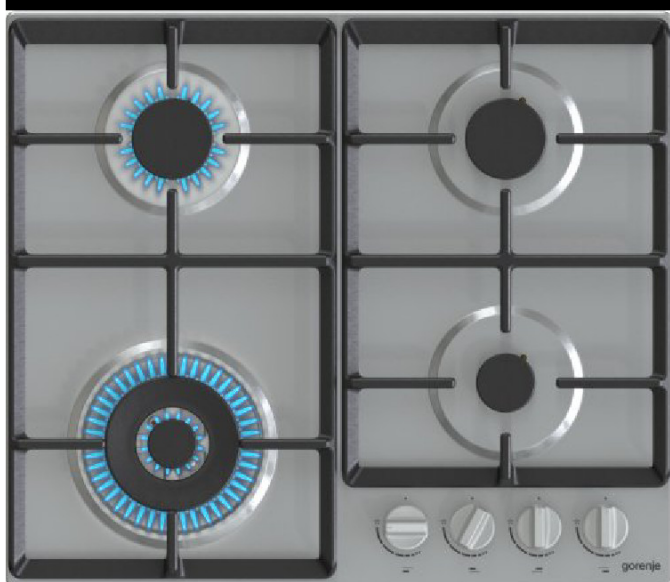

# GW641EX

**gorenje**  
Life Simplified

## Gázfőzőlap

Inox

Gomb formája: Ergonomikus gomb(ok)

Elektromos szikragyújtás

1 kis gázégő, 1 dupla gázégő, 2 normál gázégő Bal első: Átmérő 12.3 cm, 3.5 kW, Jobb első: Kis gázégő 5.37 cm, 1.05 kW, Bal hátsó: Normál gázégő 7.35 cm, 1.8 kW, Jobb hátsó: Normál gázégő 7.35 cm, 1.8 kW

Duplagyűrűs wok gázégő

Wok égő

Gázmennyiség szabályozás

Gáztípus: G20/20

Méret (SZx M x M): 60 x 13 x 52 cm

Csomagolási méretek: 68 x 15,7 x 60 cm

Beépítési méretek: 56 x 10 x 49 cm

Nettó súly: 10,7 kg

Bruttó súly: 11,4 kg

Csatlakoztatási teljesítmény: 1 w

Cikkszám: 737658

EAN kód: 3838782467134

3

Öntöttvas rács

BigSurface

Wok égő