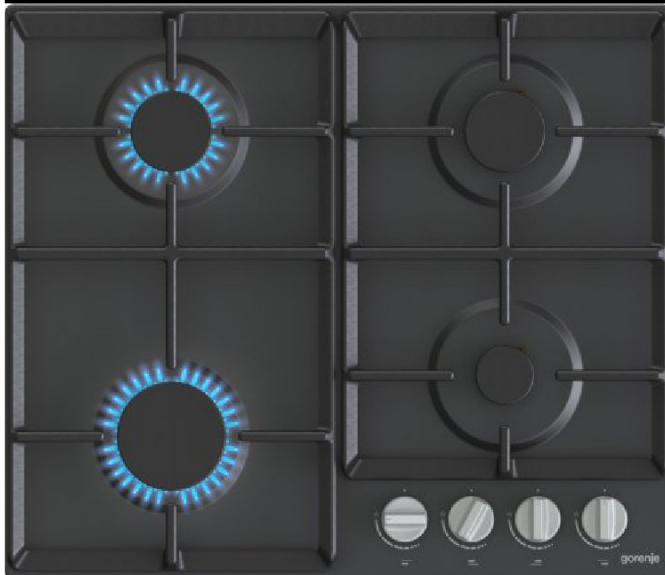

G641EXB

gorenje
Life Simplified

Gázfőzőlap

Fekete

Gomb formája: **Ergonomikus gomb(ok)**

Elektromos szikragyújtás

1-1 kis és nagy, valamint 2 normál gázégő Bal első: Nagy gázégő 9.85 cm, 3 kW, Jobb első: Kis gázégő 5.37 cm, 1.05 kW, Bal hátsó: Normál gázégő 7.35 cm, 1.8 kW, Jobb hátsó: Normál gázégő 7.35 cm, 1.8 kW

Gázmennyiség szabályozás

Gáztípus: **G20/20**

Méretek (SZx M x M): **60 x 13 x 52 cm**

Csomagolási méretek: **68 x 15,7 x 60 cm**

Beépítési méretek: **56 x 10 x 49 cm**

Nettó súly: **10,5 kg**

Bruttó súly: **11,2 kg**

Csatlakoztatási teljesítmény: **1 w**

Cikkszám: **737655**

EAN kód: **3838782467110**

3

Öntöttvas rács

BigSurface

Egykezes gázégő

Változatos opciók