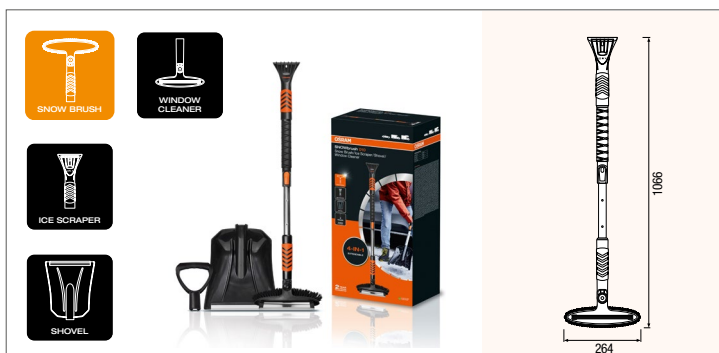

Informace o nových produktech OSRAM

SNOWbrush 010 4v1 - nástroj pro snadné odklízení sněhu z auta

Nastavitelný smeták na sněh, škrabka na led, lopata a čistič oken oken. Nástroj 4 v 1 od společnosti OSRAM je navržen tak, aby odstranění sněhu z auta bylo rychlejší a snadnější. Lehká hliníková násada se dá prodloužit pro větší dosah, což vám umožní bez námahy čistit čelní skla, střechy a těžko přístupná místa na autě, zatímco ergonomická protiskluzová rukojeť zajišťuje pohodlí i v rukavicích. Husté štětiny odstraňují těžký sněh v méně tazích a zesílená škrabka s integrovanými hroty proráží i odolný led, aniž by se ohýbala nebo poškodila sklo. Pro větší univerzálnost lze hlavy rychle vyměnit. Celý systém se rozloží na pět kompaktních dílů, které se snadno uloží do kufru. Vyrobeno tak, aby odolalo drsným zimám, ale optimalizováno pro každodenní použití. Šetří čas v chladných ránech a chrání lak a okna vašeho vozu po celou sezónu.

Be road ready

SNOWbrush 010 (OSB010)

Výhody

- Husté štětiny pokryjí velkou plochu
- Odstraňuje námrazu bez poškrábání skla.
- Teleskopická násada s polstrovanou rukojetí a ergonomickým uchopením, zakončená odolnou hliníkovou hranou.
- Zajistí viditelnost bez šmouh během několika sekund.
- Odnímatelné nástavce umožňují snadné skladování.
- 2letá záruka1.

Vlastnosti

- Univerzální nástroj: 4 v 1
- Smeták na sníh: rychle odstraňuje těžký sníh, aniž by poškrábal sklo
- Škrabka na led: zesílená škrabka s integrovanými hroty rychle prořízne silnou vrstvu ledu
- Lopata: rychle odstraňuje nahromaděný sníh
- Čistič oken: měkká, široká hlava odstraňuje vodu, rozbředlý i lehký sníh z čelních skel a zrcátek