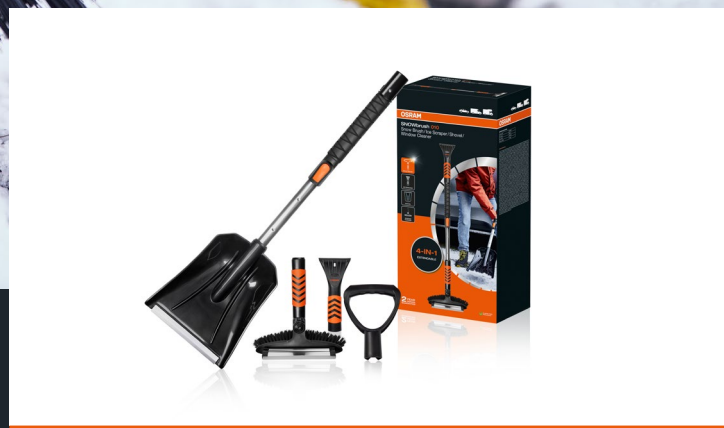

Informace o nových produktech OSRAM

SNOWbrush 010 4v1 - nástroj pro snadné odklízení sněhu z auta

Nastavitelný smeták na sněh, škrabka na led, lopata a čistič oken oken. Nástroj 4 v 1 od společnosti OSRAM je navržen tak, aby odstranění sněhu z auta bylo rychlejší a snadnější. Lehká hliníková násada se dá prodloužit pro větší dosah, což vám umožní bez námahy čistit čelní skla, střechy a těžko přístupná místa na autě, zatímco ergonomická protiskluzová rukojeť zajišťuje pohodlí i v rukavicích. Husté štětiny odstraňují těžký sněh v méně tazích a zesílená škrabka s integrovanými hroty proráží i odolný led, aniž by se ohýbala nebo poškodila sklo. Pro větší univerzálnost lze hlavy rychle vyměnit. Celý systém se rozloží na pět kompaktních dílů, které se snadno uloží do kufru. Vyrobeno tak, aby odolalo drsným zimám, ale optimalizováno pro každodenní použití. Šetří čas v chladných ránech a chrání lak a okna vašeho vozu po celou sezónu.

Be road ready

SNOWbrush 010 (OSB010)

Výhody

- Husté štětiny pokryjí velkou plochu
- Odstraňuje námrazu bez poškrábání skla.
- Teleskopická násada s polstrovanou rukojetí a ergonomickým uchopením, zakončená odolnou hliníkovou hranou.
- Zajistí viditelnost bez šmouh během několika sekund.
- Odnímatelné nástavce umožňují snadné skladování.
- 2letá záruka1.

Vlastnosti

- Univerzální nástroj: 4 v 1
- Smeták na sníh: rychle odstraňuje těžký sníh, aniž by poškrábal sklo
- Škrabka na led: zesílená škrabka s integrovanými hroty rychle prořízne silnou vrstvu ledu
- Lopata: rychle odstraňuje nahromaděný sníh
- Čistič oken: měkká, široká hlava odstraňuje vodu, rozbředlý i lehký sníh z čelních skel a zrcátek