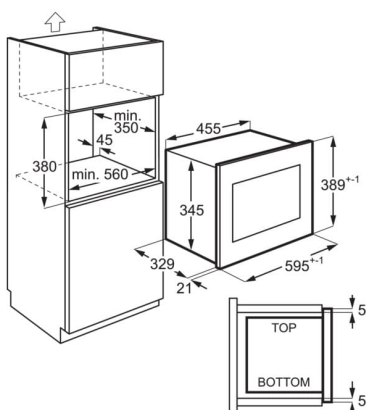

Technická specifikace

Systém tepelné úpravy	Mikrovlny
Mikrovlnný výkon (W)	700
Počet výkonových stupňů pro mikrovlnný ohřev	5
Prostor pro instalaci VxŠxH (mm)	380x560x350
Příkon (W)	1200
Instalace	Vestavný spotřebič
Rozměry (mm)	388x595x347
Hmotnost (kg)	12.5
Délka přívodního kabelu (m)	1
Barva	Černá a nerezová ocel s protiotiskovou úpravou
Materiál vnitřku trouby	Nerezová ocel
Barva vnitřku trouby	Nerez
Napájecí napětí (V)	230
Frekvence (Hz)	50
Požad. jističení (A)	10
EAN kód produktu	7332543673575

PSGBMC220DE0000E