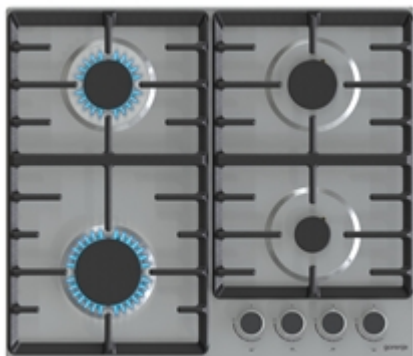

INFORMAČNÍ LIST

gorenje

Hob
737654
G642ABX

USP :

Skupina výrobků	Varná deska
Tvar knoflíků ovládání	Ergonomické knoflíky
Jednoruční zapalování plynových hořáků	Jednoruční zapalování hořáku přináší dodatečné pohodlí a jednoduché ovládání vaší plynové varné desky. Pro aktivaci plynového hořáku, stačí zmáčknout knoflík dolů a otočit ho na požadovanou úroveň jednou rukou, zatímco druhá ruka je volná. Rychlé, snadné a efektivní.
Litinové nosné mřížky	Masivní a elegantní litinové mřížky ProGrids jsou extrémně stabilní a odolné i při nejvyšších teplotách. Přináší do vaší kuchyně vynikající stabilitu, dlouhou životnost a uživatelsky přívětivý design.
Jištěné plynové hořáky	Ano

Zakladní informace :

Typ výrobku	Hob
Obchodní značka	GORENJE
Typ / Obchodní značka	G642ABX
Interní číslo výrobku	737654
EAN kód	3838782467103
Způsob ovládání	Mechanické
Druh vstupní energie	Kombinovaný elektřina / plyn
Celkový počet varných zón použitelných zároveň	4
Počet plynových hořáků	4
Počet elektrických varných míst	0
Počet elektrických ploten	0
Počet varných zón typu radiant	0
Počet varných zón typu halogen	0
Počet indukčních varných zón	0
Počet elektrických ohřívacích zón	0
Umístění ovládacího panelu	Na straně varné desky
Typ plynu (nastaven na)	G20/20 zemní plyn
Základní materiál	Ocel
Barva	Barva nerezové oceli
Druh rámečku	N/A
Barva rámečku	N/A
Elektrický příkon (W)	1.000 W
Příkon plynu (W)	7650 W
Elektrický proud (A)	0,0
Napětí (V)	220-240 V
Kmitočet (Hz)	50/60 Hz
Certifikáty	CE006325,EAC,UABREZ,0.00
Délka připojovacího kabelu (cm)	150 cm
Typ zástrčky	Bez zástrčky, přívodní šňůra 3x0,5
Šířka výrobku (mm)	600 mm
Výška výrobku (mm)	130 mm
Hloubka výrobku (mm)	520 mm
Šířka zabaleného výrobku (mm)	680 mm
Výška zabaleného výrobku (mm)	157 mm
Hloubka zabaleného výrobku (mm)	600 mm
Minimální výška otvoru pro vestavění (mm)	100 mm
Maximální výška otvoru pro vestavění (mm)	0 mm
Minimální šířka otvoru pro vestavění (mm)	560 mm
Maximální šířka otvoru pro vestavění (mm)	0 mm
Hloubka otvoru pro vestavění (mm)	490 mm
Hmotnost netto (kg)	11,0 kg
Hmotnost brutto (kg)	11,7 kg
Umístění ovládacího panelu	N/A

Vlastnosti :

Umístění 1. varného elementu	Vlevo vpředu
Typ 1. varného elementu	Velký hořák