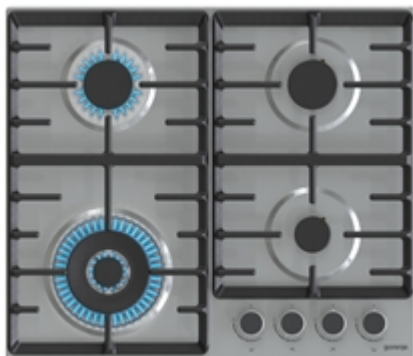

INFORMAČNÍ LIST

gorenje

Hob
737660
GW642ABX

USP :

Skupina výrobků	Varná deska
Tvar knoflíků ovládání	Ergonomické knoflíky
Jednoruční zapalování plynových hořáků	Jednoruční zapalování hořáku přináší dodatečné pohodlí a jednoduché ovládání vaší plynové varné desky. Pro aktivaci plynového hořáku, stačí zmáčknout knoflík dolů a otočit ho na požadovanou úroveň jednou rukou, zatímco druhá ruka je volná. Rychlé, snadné a efektivní.
Wok hořák	Dvojitý wok hořák
Litinové nosné mřížky	Masivní a elegantní litinové mřížky ProGrids jsou extrémně stabilní a odolné i při nejvyšších teplotách. Přinášejí do vaší kuchyně vynikající stabilitu, dlouhou životnost a uživatelsky přívětivý design.
Jištěné plynové hořáky	Ano

Základní informace :

Typ výrobku	Hob
Obchodní značka	GORENJE
Typ / Obchodní značka	GW642ABX
Interní číslo výrobku	737660
EAN kód	3838782467158
Způsob ovládání	Mechanické
Druh vstupní energie	Kombinovaný elektřina / plyn
Celkový počet varných zón použitelných zároveň	4
Počet plynových hořáků	4
Počet elektrických varných míst	0
Počet elektrických ploten	0
Počet varných zón typu radiant	0
Počet varných zón typu halogen	0
Počet indukčních varných zón	0
Počet elektrických ohřívacích zón	0
Umístění ovládacího panelu	Na straně varné desky
Typ plynu (nastaven na)	G20/20 zemní plyn
Základní materiál	Ocel
Barva	Barva nerezové oceli
Druh rámečku	N/A
Barva rámečku	N/A
Elektrický příkon (W)	1.000 W
Příkon plynu (W)	8150 W
Elektrický proud (A)	0,0
Napětí (V)	220-240 V
Kmitočet (Hz)	50/60 Hz
Certifikáty	CE006325,EAC,MOROCCAN,0.00,UABREZ
Délka připojovacího kabelu (cm)	150 cm
Typ zástrčky	Bez zástrčky, přívodní šňůra 3x0,5
Šířka výrobku (mm)	600 mm
Výška výrobku (mm)	130 mm
Hloubka výrobku (mm)	520 mm
Šířka zabaleného výrobku (mm)	680 mm
Výška zabaleného výrobku (mm)	157 mm
Hloubka zabaleného výrobku (mm)	600 mm
Minimální výška otvoru pro vestavění (mm)	100 mm
Maximální výška otvoru pro vestavění (mm)	0 mm
Minimální šířka otvoru pro vestavění (mm)	560 mm
Maximální šířka otvoru pro vestavění (mm)	0 mm
Hloubka otvoru pro vestavění (mm)	490 mm
Hmotnost netto (kg)	11,3 kg
Hmotnost brutto (kg)	12,0 kg
Umístění ovládacího panelu	N/A

Vlastnosti :

Umístění 1. varného elementu

Vlevo vpředu