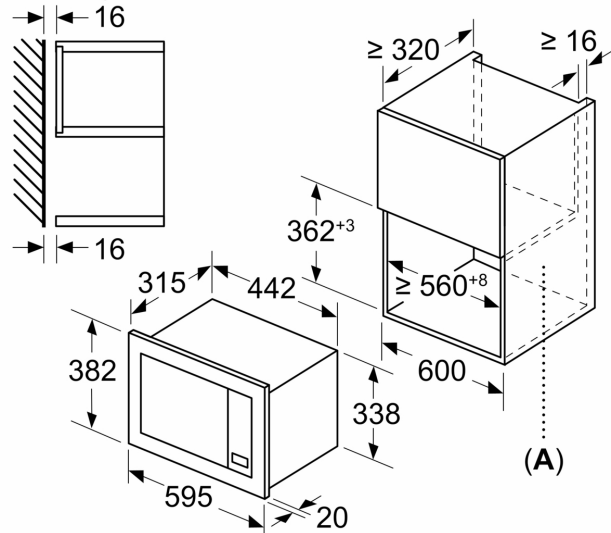

Rozměry

- rozměry spotřebiče (V x Š x H): 382 mm x 595 mm x 335 mm
- rozměry niky (V x Š x H): 362 mm - 365 mm x 560 mm - 568 mm x 320 mm
- „potřebné rozměry naleznete v instalačních materiálech“

**Serie 2, Vestavná mikrovlnná trouba,
černá
BFL623MB3**

rozměry v mm
montáž mikrovlnné trouby 20 l do nástěnné skříňky

A: přesah nahoře:
výklenek 362: 6 mm
výklenek 365: 3 mm
B: přesah dole: 14 mm

rozměry v mm
montáž mikrovlnné trouby 20 l do vysoké skříně

A: přesah nahoře: 1 mm
B: přesah dole: 1 mm

rozměry v mm

A: zadní stěna volná

rozměry v mm

A: zadní stěna volná