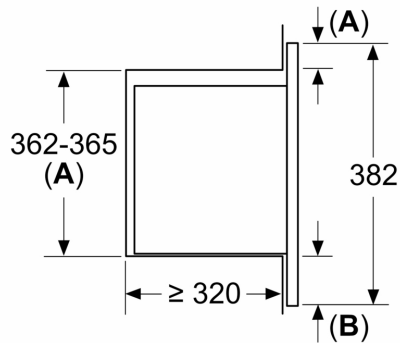

**Serie 2, Vestavná mikrovlnná trouba,
černá
BFL623MB3**

rozměry v mm
montáž mikrovlnné trouby 20 l do nástěnné skříňky