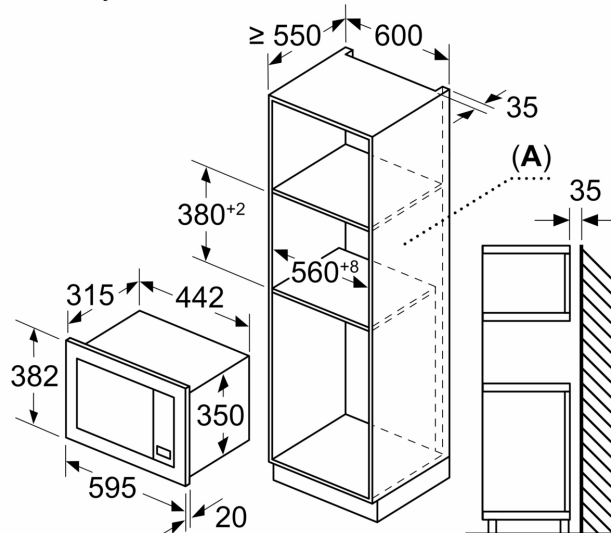

Rozměry

- rozměry spotřebiče (V x Š x H): 382 mm x 595 mm x 335 mm
- rozměry niky (V x Š x H): 362 mm - 365 mm x 560 mm - 568 mm x 320 mm
- „potřebné rozměry naleznete v instalačních materiálech“

**Serie 2, Vestavná mikrovlnná trouba,
černá
BFL623MB3**

rozměry v mm
montáž mikrovlnné trouby 20 l do nástěnné skříňky

A: přesah nahoře:
výklenek 362: 6 mm
výklenek 365: 3 mm
B: přesah dole: 14 mm

rozměry v mm
montáž mikrovlnné trouby 20 l do vysoké skříně

A: přesah nahoře: 1 mm
B: přesah dole: 1 mm

rozměry v mm

A: zadní stěna volná

rozměry v mm

A: zadní stěna volná