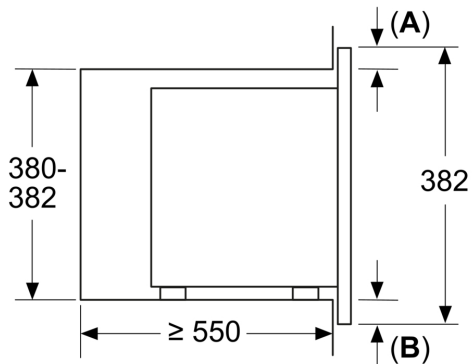

Rozměry

- rozměry spotřebiče (V x Š x H): 382 mm x 595 mm x 335 mm
- rozměry niky (V x Š x H): 362 mm - 365 mm x 560 mm - 568 mm x 320 mm
- „potřebné rozměry naleznete v instalačních materiálech“

**Serie 2, Vestavná mikrovlnná trouba,
černá
BFL623MB3**

rozměry v mm
montáž mikrovlnné trouby 20 l do nástěnné skříňky

A: přesah nahoře:
výklenek 362: 6 mm
výklenek 365: 3 mm
B: přesah dole: 14 mm

rozměry v mm
montáž mikrovlnné trouby 20 l do vysoké skříně

A: přesah nahoře: 1 mm
B: přesah dole: 1 mm

rozměry v mm

A: zadní stěna volná

rozměry v mm

A: zadní stěna volná