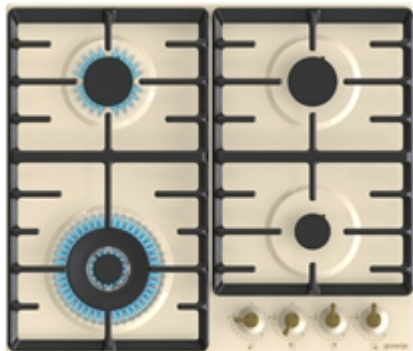

INFORMAČNÍ LIST

gorenje

Hob
737638
GW642CLI

USP :

Skupina výrobků	Varná deska
Tvar knoflíků ovládání	Ergonomické knoflíky
Jednoruční zapalování plynových hořáků	Jednoruční zapalování plynového hořáku je další funkcí, která vede k mimořádnému pohodlí a snadnému ovládání. Chcete-li plynový hořák aktivovat, stačí stisknout knoflík a otočit jím na požadovanou úroveň jednou rukou, zatímco druhou ruku máte volnou. Rychle a jednoduše!
Wok hořák	Dvojitý wok hořák
Litinové nosné mřížky	Litinová mřížka zlepšuje stabilitu a vylepšuje vzhled plynové varné desky. Díky materiálu mřížky je obzvláště trvanlivá a odolná i vůči nejvyšším teplotám.
Jištěné plynové hořáky	Ano