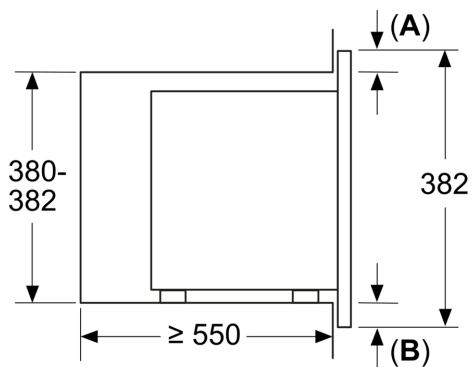

Rozměry

- rozměry spotřebiče (V x Š x H): 382 mm x 595 mm x 335 mm
- rozměry niky (V x Š x H): 362 mm - 365 mm x 560 mm - 568 mm x 320 mm
- „potřebné rozměry naleznete v instalačních materiálech“

**Serie 2, Vestavná mikrovlnná trouba,
černá
BFL623MB3**

rozměry v mm
montáž mikrovlnné trouby 20 l do nástěnné skříňky

A: přesah nahoře:
výklenek 362: 6 mm
výklenek 365: 3 mm
B: přesah dole: 14 mm

rozměry v mm
montáž mikrovlnné trouby 20 l do vysoké skříně

A: přesah nahoře: 1 mm
B: přesah dole: 1 mm

rozměry v mm

A: zadní stěna volná

rozměry v mm

A: zadní stěna volná