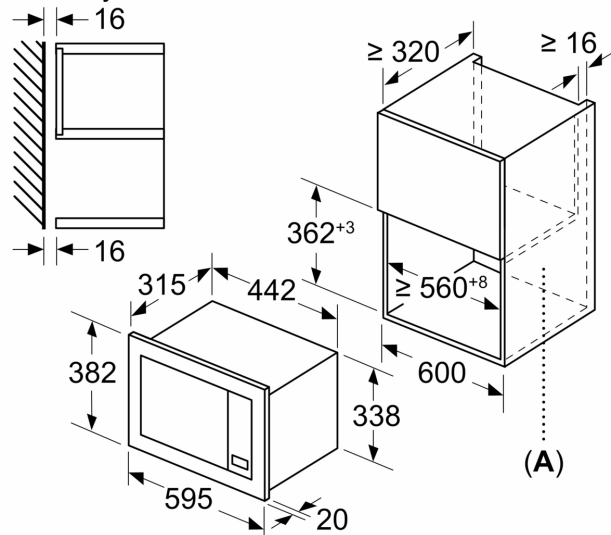

Druh mikrovlnné trouby:Mikrovlnná trouba
Druh ovládání: Elektrický
Rozměry spotřebiče: 382x595x335 mm
Rozměry varného prostoru: 180 x 280 x 300 mm
Délka přívodního kabelu: 130.0 cm
Hmotnost netto: 13.4 kg
Hmotnost brutto:16.1 kg
EAN: 4242005291236
Max. příkon mikrovlnného ohřevu: 800 W
Příkon: 1270 W
Jištění: 10 A
Napětí: 220-230 V
Frekvence:50 Hz
Typ zástrčky: zalitá zástrčka s uzemněním

Rozměry

- rozměry spotřebiče (V x Š x H): 382 mm x 595 mm x 335 mm
- rozměry niky (V x Š x H): 362 mm - 365 mm x 560 mm - 568 mm x 320 mm
- „potřebné rozměry naleznete v instalačních materiálech“

**Serie 2, Vestavná mikrovlnná trouba,
černá
BFL623MB3**

rozměry v mm
montáž mikrovlnné trouby 20 l do nástěnné skříňky

A: přesah nahoře:
výklenek 362: 6 mm
výklenek 365: 3 mm
B: přesah dole: 14 mm

rozměry v mm
montáž mikrovlnné trouby 20 l do vysoké skříně

A: přesah nahoře: 1 mm
B: přesah dole: 1 mm

rozměry v mm

A: zadní stěna volná

rozměry v mm

A: zadní stěna volná