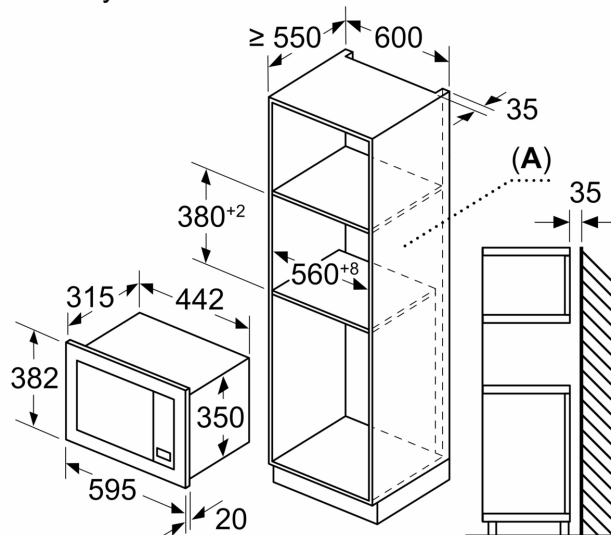

Rozměry

- rozměry spotřebiče (V x Š x H): 382 mm x 595 mm x 335 mm
- rozměry niky (V x Š x H): 362 mm - 365 mm x 560 mm - 568 mm x 320 mm
- „potřebné rozměry naleznete v instalačních materiálech“

**Serie 2, Vestavná mikrovlnná trouba,
černá
BFL623MB3**

rozměry v mm
montáž mikrovlnné trouby 20 l do nástěnné skříňky

A: přesah nahoře:
výklenek 362: 6 mm
výklenek 365: 3 mm
B: přesah dole: 14 mm

rozměry v mm
montáž mikrovlnné trouby 20 l do vysoké skříně

A: přesah nahoře: 1 mm
B: přesah dole: 1 mm

rozměry v mm

A: zadní stěna volná

rozměry v mm

A: zadní stěna volná