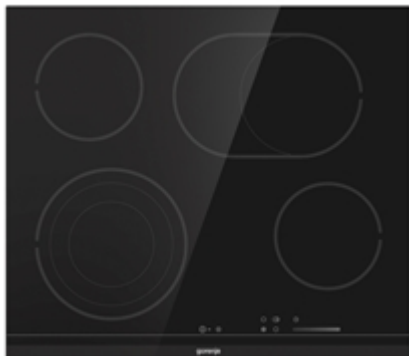

INFORMAČNÍ LIST

gorenje

Sklokeramická deska

730729
ECS646BCSC

USP :

Funkce StopGo - okamžité dočasné zastavení vaření bez ztráty nastavených parametrů	Funkce StopGo zastaví vaření a po opětovné aktivaci bude pokračovat se stejnými nastaveními.
Dětský zámek	Ano
Funkce časovač	Časovač lze nastavit až na 99 minut. Pokud znáte optimální dobu vaření pro konkrétní jídlo, můžete nastavit časovač a varná deska se po uplynutí nastavené doby automaticky vypne. Pípnutí signalizuje, že je jídlo připravené.
Funkce StayWarm - udržování teploty 70 °C	Funkce StayWarm udržuje stabilní teplotu zóny 70 °C, takže hotová jídla si tak uchovají teplotu a svou původní chuť, dokud je nebudete servírovat.
Ukazatel zbytkového tepla	Ano
Typ ovládání	SliderTouch - ovládání výkonu pohybem prstu
Skupina výrobků	Varná deska
Hrany varné desky	Zkosená přední fazeta

Zakladní informace :

Typ výrobku	Sklokeramická deska
Obchodní značka	GORENJE
Typ / Obchodní značka	ECS646BCSC
Interní číslo výrobku	730729
EAN kód	3838782120725
Způsob ovládání	Elektronické
Druh vstupní energie	Elektrina
Celkový počet varných zón použitelných zároveň	4
Počet plynových hořáků	0
Počet elektrických varných míst	4
Počet elektrických ploten	0
Počet varných zón typu radiant	0
Počet varných zón typu halogen	0
Počet indukčních varných zón	0
Počet elektrických ohřívacích zón	7
Umístění ovládacího panelu	Přední část
Základní materiál	Sklokeramika
Barva	N/A
Druh rámečku	N/A
Barva rámečku	Faseted edge in front
Elektrický příkon (W)	7100.0 W
Příkon plynu (W)	0.00 W
Elektrický proud (A)	0,0
Napětí (V)	220-240 V
Kmitočet (Hz)	50/60 Hz
Certifikáty	CE,EAC,UABREZ,JUS00518,7.00,BR689A
Typ zástrčky	Bez zástrčky a připojovacího kabelu
Šířka výrobku (mm)	600 mm
Výška výrobku (mm)	54 mm
Hloubka výrobku (mm)	520 mm
Šířka zabaleného výrobku (mm)	715 mm
Výška zabaleného výrobku (mm)	105 mm
Hloubka zabaleného výrobku (mm)	640 mm
Minimální výška otvoru pro vestavění (mm)	50 mm
Maximální výška otvoru pro vestavění (mm)	0 mm
Minimální šířka otvoru pro vestavění (mm)	560 mm
Maximální šířka otvoru pro vestavění (mm)	0 mm
Hloubka otvoru pro vestavění (mm)	490 mm
Hmotnost netto (kg)	7,7 kg
Hmotnost brutto (kg)	8,2 kg
Umístění ovládacího panelu	N/A

Vlastnosti :