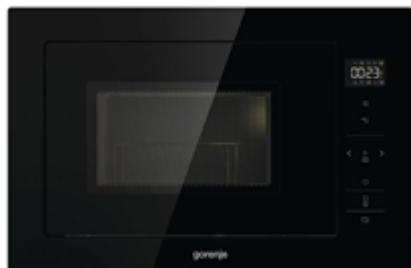

## Mikrovlnná trouba s grilem

738323  
BM251SG2BG

Produktová skupina	Mikrovlnná trouba s grilem
Hlavní barva produktu	Black
Typ instalace	Vestavný
Výška výrobku	388 mm
Šířka výrobku	595 mm
Hloubka výrobku	401 mm
Crunchpan	206 mm
Gourmet Wave Technology	328 mm
Hloubka vnitřního prostoru	368 mm
Minimální výška otvoru pro vestavění	380 mm
Maximální výška otvoru pro vestavění	382 mm
Minimální šířka otvoru pro vestavění	560 mm
Maximální šířka otvoru pro vestavění	568 mm
Výška zabaleného spotřebiče	566 mm
Šířka zabaleného spotřebiče	684 mm
Hloubka zabaleného spotřebiče	484 mm