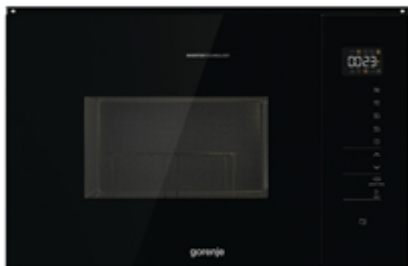

PODATKOVNA KARTICA IZDELKA

gorenje

Mikrovalovna pečica 738325 BMI251SG3BG

USP :

Vrsta upravljanja	Elektronsko upravljanje
Enostavna uporaba	Aktiviranje funkcije SmartStart z enim dotikom, se bo izkazala za posebej uporabno v primerih, ko res ne morete čakati na topel obrok. Z drugim pritiskom enostavno podaljšajte čas za 30 sekund.
Tehnika proizvodnje mikrovalov	Inverter tehnologija
Način distribucije mikrovalov	Vrtljiv krožnik
Način upravljanja	Upravljanje na dotik
Vrsta prikazovalnika	LED prikazovalnik
Pametno upravljanje	SmartControl
Logične izbire	Da
Možnost izklopa zaslona	Da
AUTO menu	Da
Število prednastavljenih programov	15
Odtaljevanje čas/masa	Hitro in avtomatsko odtaljevanje (na čas in težo)
Funkcija Smart display	Eleganten in jasno pregleden LED upravljalni zaslon, vam omogoča spremljanje kuhanja ali pogrevanja v mikrovalovni pečici. Odštevalnik časa prikazuje preostali čas delovanja pečice in kateri program ali način kuhanja je v teku.
Večstopenjsko kuhanje	Funkcija koračnega pečenja je idealen pomočnik za pripravo jedi, ki zahtevajo kuho z različnimi temperaturami. Željene temperature nastavite vnaprej in v procesu pečenja se bodo spreminjale samodejno.
Prikaz ure	Pri Gorenje mikrovalovnih pečicah lahko nastavite čas delovanja - do 95 minut, odvisno od modela. Odštevalnik časa jasno spremlja in prikazuje, koliko časa je še ostalo do zaključka kuhanja, gretja ali odmrzovanja.
Otroška zaščita	Da
Varnostno stikalo	Varnostno stikalo zagotavlja, da je uporaba mikrovalovne pečice popolnoma varna. Kuhanje ali katerakoli druga funkcija se v primeru odprtja vrat nemudoma ustavi.
AquaClean funkcija	Da

Osnovne informacije :

Blagovna znamka	GORENJE
Vrsta aparata	Mikrovalovna pečica
Komercialna oznaka izdelka	BMI251SG3BG
Šifra izdelka	738325
EAN šifra	3838782498947
Tip konstrukcije	Vgrajeni
Tip mikrovalovne pečice	Mikrovalovi s funkcijo žara
Prostornina pečice	25 l
Max. moč mikrovalovne pečice	900 W
Moč infra grela	1200 W
Odpiranje vrat	Gumb
Barva / material čelne plošče	Steklo
Vrsta zaščite	Da
Priključna moč	1450 W
Nazivni tok varovalke	10 A
Napetost	220-240 V
Frekvenca	50/60 Hz
Dolžina priključnega kabla	100 cm
Vrsta vtikača	Evro/šuko
Neto masa	17,6 Kg
Bruto masa	19,9 Kg
Skupina izdelkov	Mikrovalovna pečica
Osnovna barva izdelka	Črna
Tip namestitve	Vgrajeni
Osnovna barva izdelka	Črna