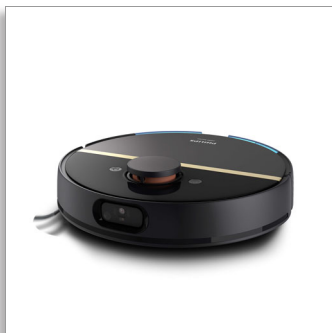

Philips HomeRun Aqua  
Series 7000  
Robotický vysavač a mop

s nabíjecí stanicí  
Černá a zlatá  
Připojen k aplikaci HomeRun

XU7000/01

## Každodenní důkladné mokré i suché čištění bez námahy

Užívejte si každý den dokonalou čistotu bez velké námahy. Tento robot nabízí mimořádně silný sací výkon, přičemž vysává a vytírá najednou. Dokáže detekovat malé předměty, jak jsou boty nebo hračky, které mu stojí v cestě, a uklidit kolem nich, aniž by se zasekl.