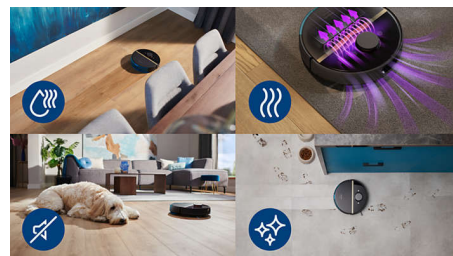

### Plán úklidu na míru

V aplikaci Philips HomeRun můžete na mapě vybrat, které místnosti je třeba uklidit v jakém pořadí. Pro každou místnost můžete zadat režim čištění, například „Mokrý a suchý“ pro pravidelné čištění pevných podlah v obývacím pokoji, „Suchý“ pro vysávání pouze v ložnici a „Intenzivní“ pro důkladné čištění kuchyně. Pokud chcete, můžete vyladit nastavení, jako je sací výkon nebo vlhkost mpu.