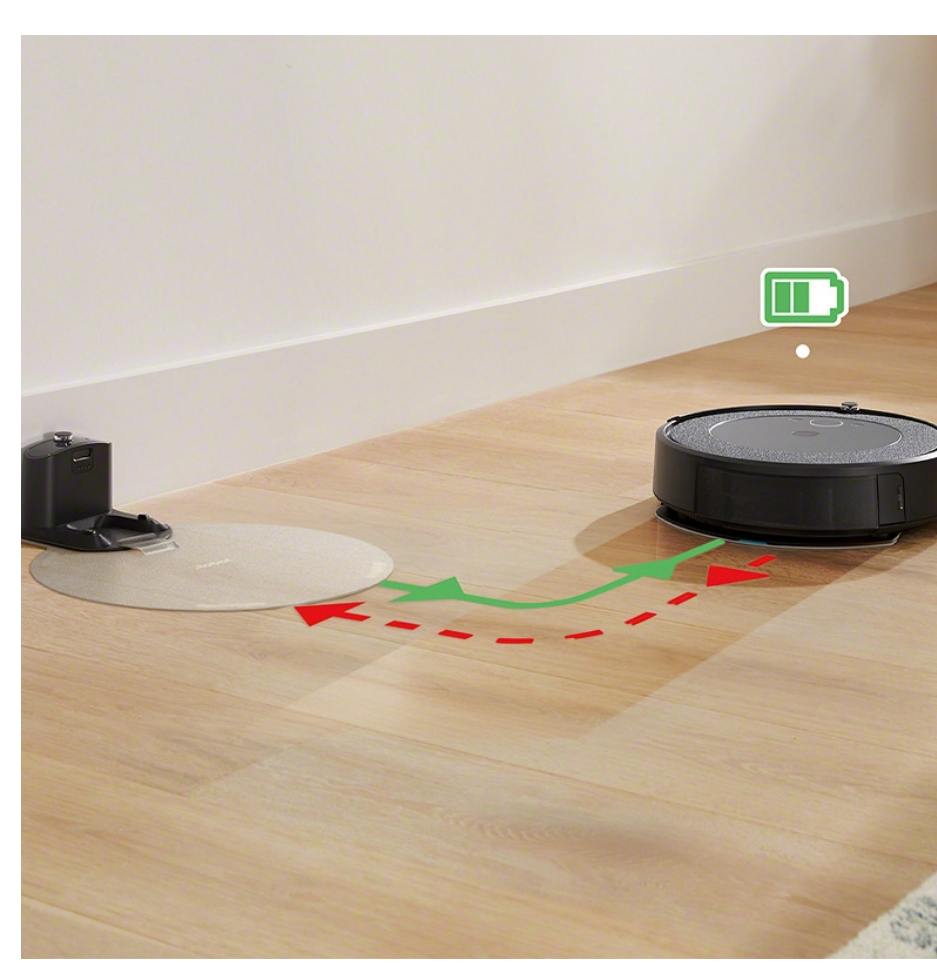

Naváže v úklidu tam, kde skončil