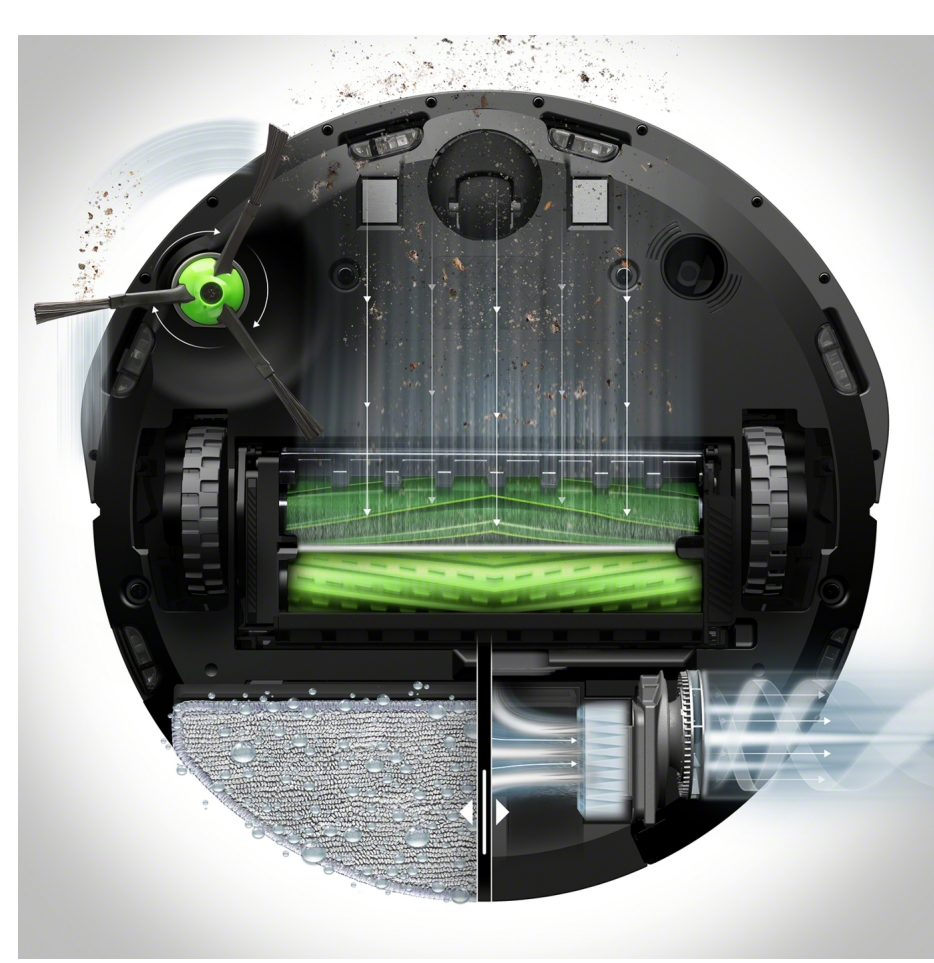

Skvělý výkon - výkonné vysávání

*Ve srovnání se systémem úklidu Roomba® série 600.