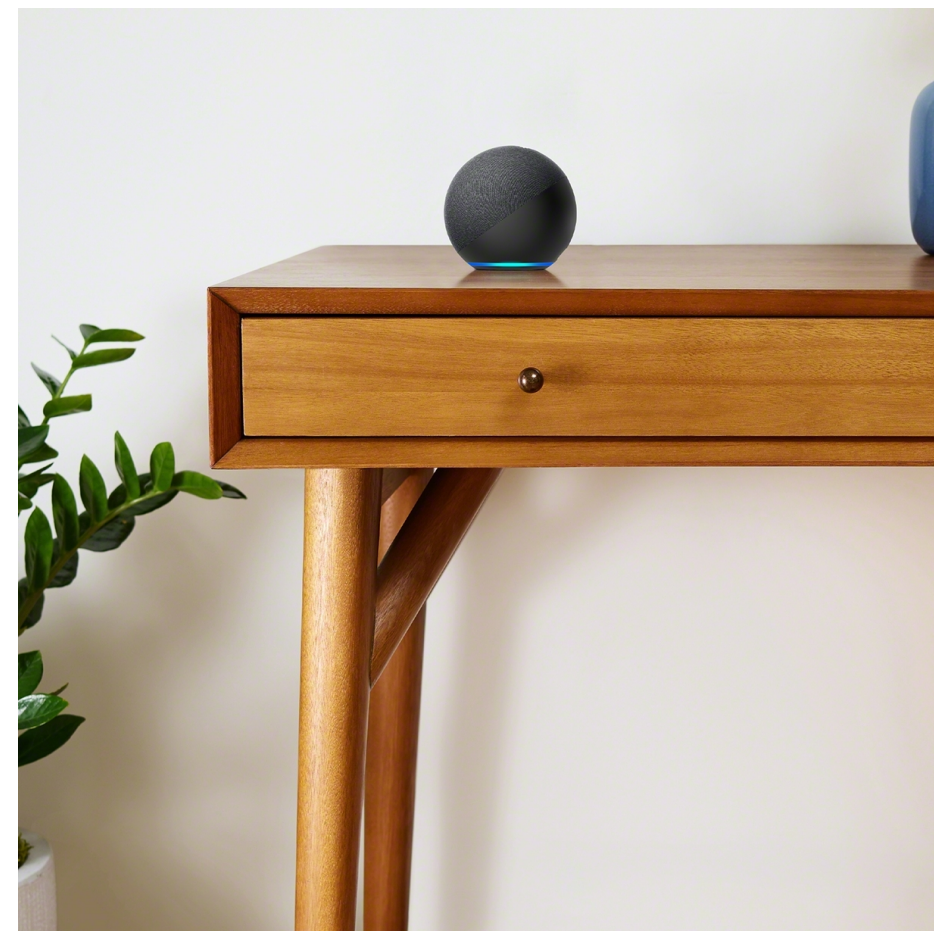

V mžiku uklidí nepořádek