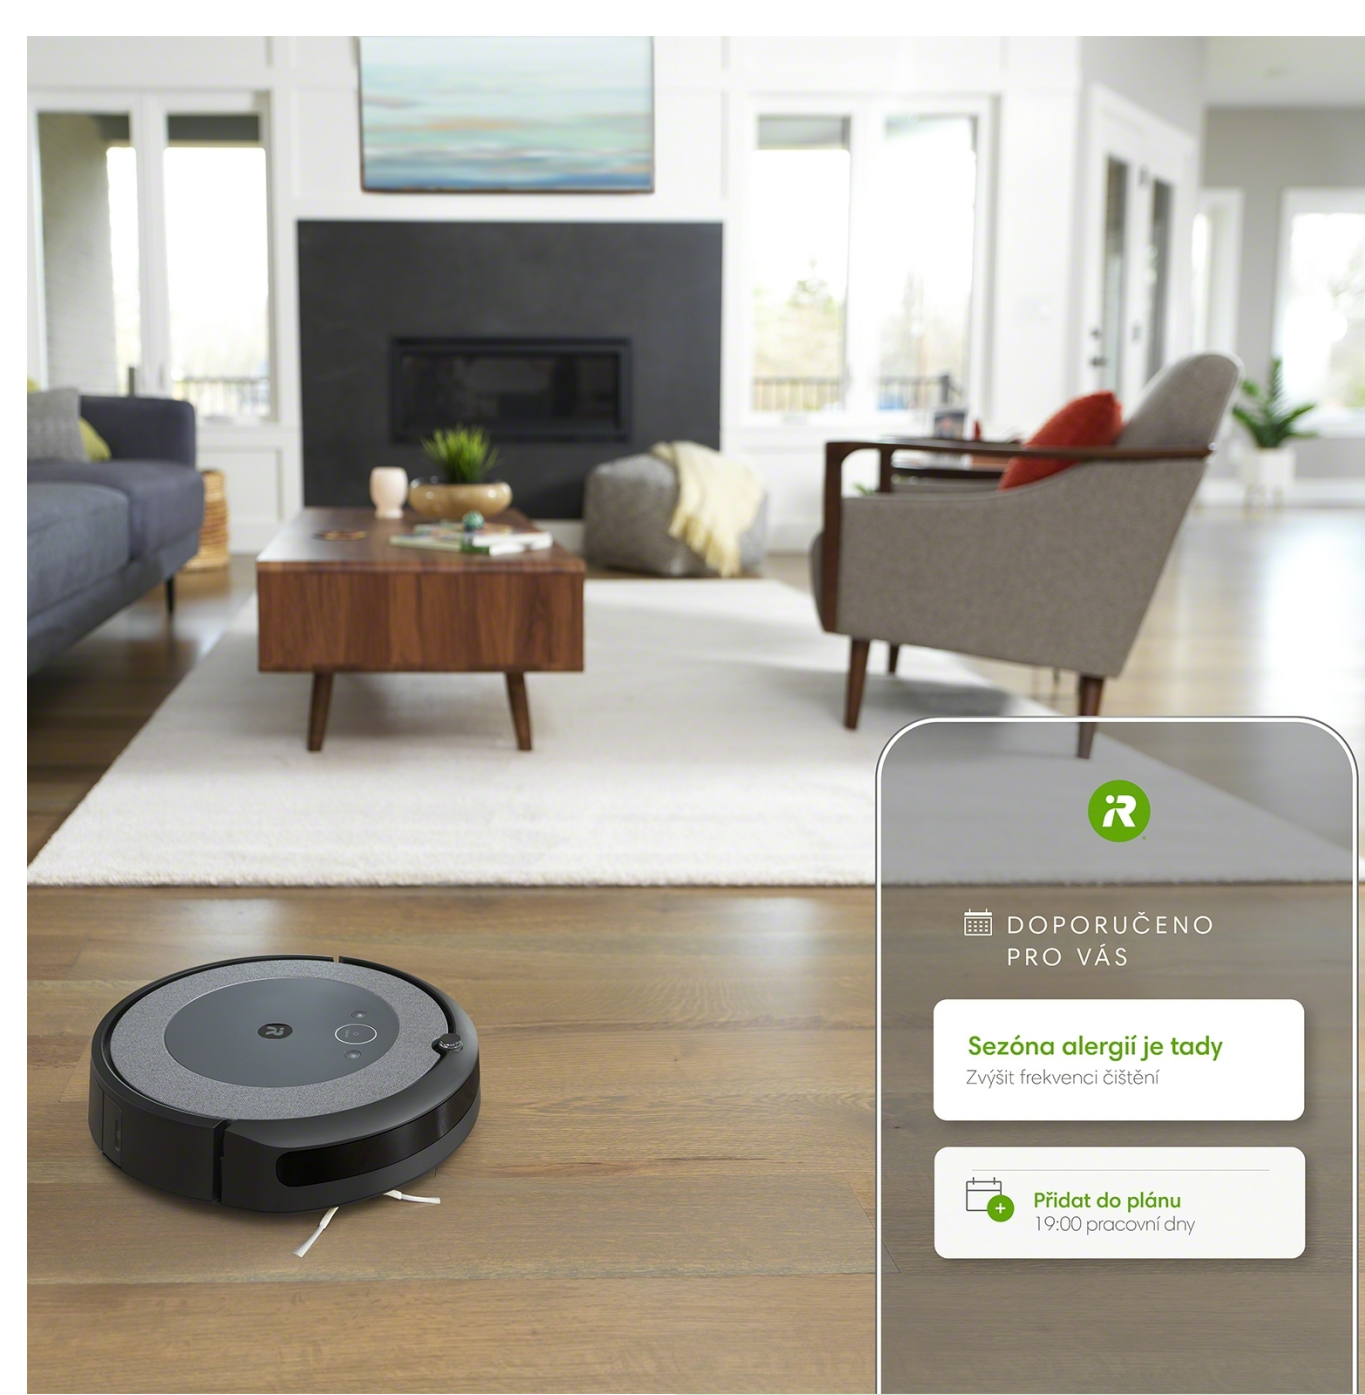

Řízený vyšší inteligencí