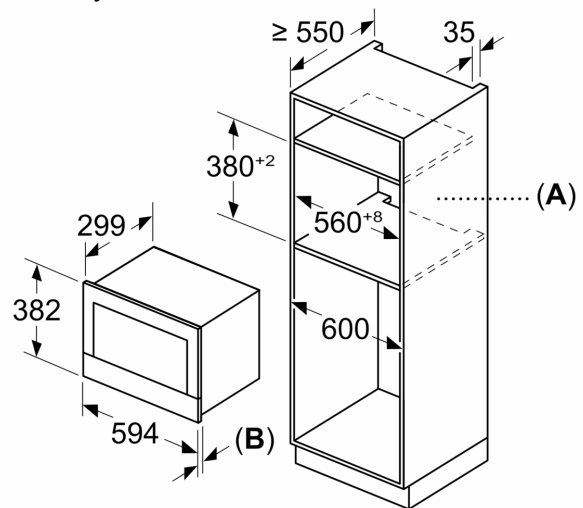

Bezpečnost a energetická náročnost

- tlačítko start
- spínač kontaktu dveří
- chladič ventilátor

Technické informace

- délka přívodního kabelu: 175 cm
- celkový příkon elektro: 1.22 kW
- napětí: 220 - 240 V
- vestavný spotřebič do horní skříňky o šířce 60 cm s hloubkou min. 30 cm, pro vestavbu do vysoké skříňky o šířce 60 cm

Rozměry

- rozměry spotřebiče (V x Š x H): 382 mm x 594 mm x 318 mm
- rozměry niky (V x Š x H): 362 mm - 382 mm x 560 mm - 568 mm x 300 mm
- „potřebné rozměry naleznete v instalačních materiálech“

**Serie 8, Vestavná mikrovlnná trouba,
Černá
BFR7221B1**

Rozměry v mm

A: Zadní stěna volná
B: 19,5 mm

Rozměry v mm

A: Zadní stěna volná
B: 19,5 mm

rozměry v mm

A: přesah nahoře:
výklenek 362: 6 mm
výklenek 365: 3 mm
B: přesah dole: 14 mm