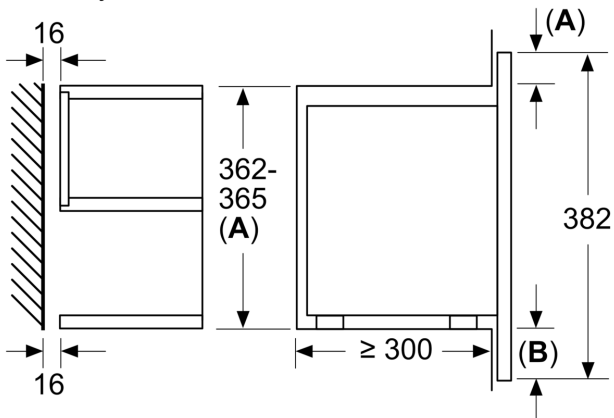

Rozměry

- rozměry spotřebiče (V x Š x H): 382 mm x 594 mm x 318 mm
- rozměry niky (V x Š x H): 362 mm - 382 mm x 560 mm - 568 mm x 300 mm
- „potřebné rozměry naleznete v instalačních materiálech“

**Serie 8, Vestavná mikrovlnná trouba,
Černá
BFR7221B1**

Rozměry v mm

A: Zadní stěna volná
B: 19,5 mm

Rozměry v mm

A: Zadní stěna volná
B: 19,5 mm

rozměry v mm

A: přesah nahoře:
výklenek 362: 6 mm
výklenek 365: 3 mm
B: přesah dole: 14 mm