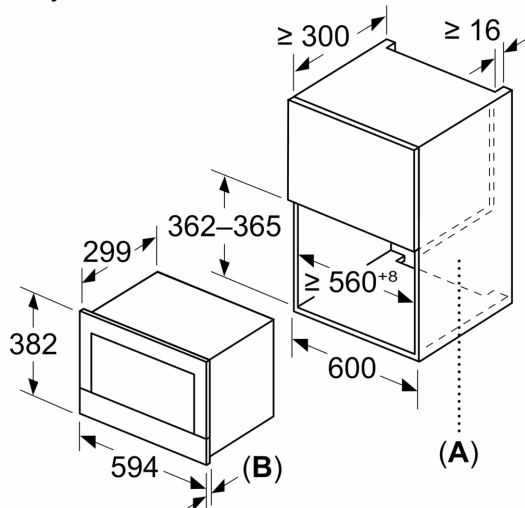

Bezpečnost a energetická náročnost

- tlačítko start
- spínač kontaktu dveří
- chladič ventilátor

Technické informace

- délka přívodního kabelu: 175 cm
- celkový příkon elektro: 1.22 kW
- napětí: 220 - 240 V
- vestavný spotřebič do horní skříňky o šířce 60 cm s hloubkou min. 30 cm, pro vestavbu do vysoké skříňky o šířce 60 cm

Rozměry

- rozměry spotřebiče (V x Š x H): 382 mm x 594 mm x 318 mm
- rozměry niky (V x Š x H): 362 mm - 382 mm x 560 mm - 568 mm x 300 mm
- „potřebné rozměry naleznete v instalačních materiálech“

**Serie 8, Vestavná mikrovlnná trouba,
Černá
BFR7221B1**

Rozměry v mm

A: Zadní stěna volná
B: 19,5 mm

Rozměry v mm

A: Zadní stěna volná
B: 19,5 mm

rozměry v mm

A: přesah nahoře:
výklenek 362: 6 mm
výklenek 365: 3 mm
B: přesah dole: 14 mm