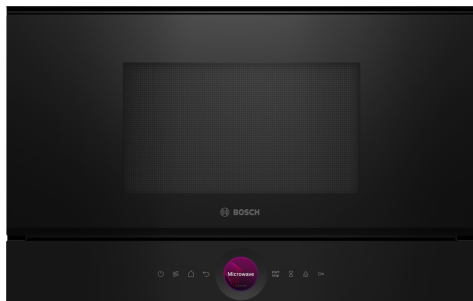

**Serie 8, Vestavná mikrovlnná trouba,
Černá
BFR7221B1**

zvláštní příslušenství

HEZ6UCC0 :
HEZG9AS00S Adaptér

**Kompaktní mikrovlnná trouba 38 cm.
Invertorová technologie: konstantní
mikrovlnný výkon pro plynulý ohřev
potravin. Funkce Microwave Boost: rychlý
a snadný způsob ohřevu.**

- **Digitální ovládací prsteneč:** jednoduchý a inovativní způsob nastavení trouby.
- **TFT Touchdisplay:** snadné ovládání díky inovativnímu digitálnímu ovládacímu prstenci a dotykovému TFT displeji.
- **AutoPilot7:** každý pokrm se povede díky 7 přednastavitelnými autoprogramy.
- **Funkce Microwave Boost:** rychlé a snadné ohřívání.
- **Nerezový vnitřní prostor:** hladké stěny bez ostrých hran a záhybů zajistí pohodlné čištění varného prostoru.

Serie 8, Vestavná mikrovlnná trouba, Černá BFR7221B1

**Kompaktní mikrovlnná trouba 38 cm.
Invertorová technologie: konstantní
mikrovlnný výkon pro plynulý ohřev
potravin. Funkce Microwave Boost: rychlý
a snadný způsob ohřevu.**

Design

- nerezový vnitřní prostor, skleněné dno
- ovládání TouchControl
- senzorová tlačítka

Čištění

- Cleaning Assistance - hydrolytické čištění

Komfort

- elektronické hodiny s časovou předvolbou
- TFT-Touchdisplay, elektronický
- koncept snadné obsluhy - obzvlášť snadné nastavování
- AutoPilot 7
- 3 programy pro rozmrazování a 4 programy pro vaření s mikrovlnami
- QuickStart: jedno stisknutí na maximální mikrovlnný výkon po dobu 30 sekund
- LED osvětlení
- vnitřní objem: 21 l
- dvířka otvíraná do strany, závěs dveří vpravo