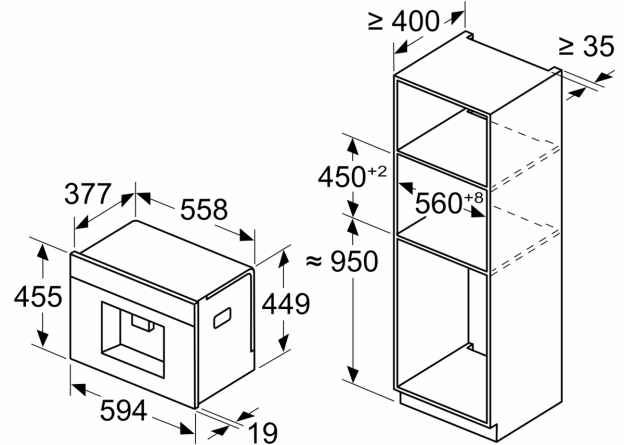

**Serie 8, Vestavný plně automatický  
kávovar, Bílá  
CTL7181W0**

Rozměry v mm

**A: 7,5 mm**

Rozměry v mm

Zásobníky na zrna a vodu se odstraňují  
zepředu  
Doporučená hloubka instalace 950–1450 mm

Rozměry v mm

Zásobníky na zrna a vodu se odstraňují  
zepředu  
Doporučená hloubka instalace 950–1450 mm

Rozměry v mm

**Instalace v levém rohu**

Používáte-li 92° omezovač závěsu, je min.  
vzdálenost od stěny pouze 100 mm

Rozměry v mm