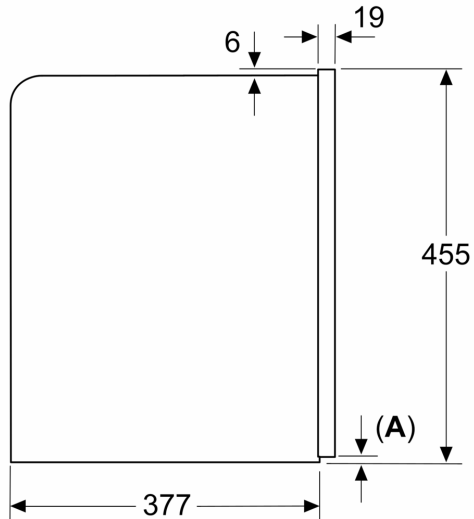

**Serie 8, Vestavný plně automatický
kávovar, Bílá
CTL7181W0**

Rozměry v mm

A: 7,5 mm

Rozměry v mm