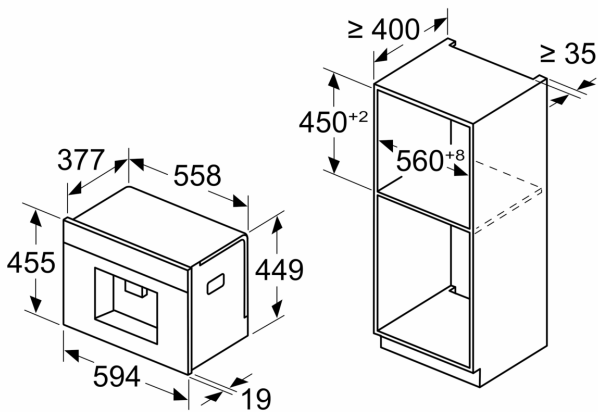

### Technické údaje

Konstrukce: ..... Vestavné  
 Tryska pro napěnění: ..... Ne  
 Ukazatel: ..... Ne  
 Bezpečnostní systém proti škodám způsobeným vodou: ..... Ne  
 Velikost porce: ..... All cups  
 Rozměry spotřebiče: ..... 455 x 594 x 385 mm  
 Rozměry zabaleného spotřebice: ..... 540 x 560 x 670 mm  
 Požadovaná velikost otvoru pro instalaci (v x š x h): .449 x 558 x 376 mm  
 EAN: ..... 4242005310357  
 Jištění: ..... 10 A  
 Napětí: ..... 220-240 V  
 Frekvence: ..... 50/60 Hz  
 Typ zástrčky: ..... zalitá zástrčka s uzemněním

**Serie 8, Vestavný plně automatický  
kávovar, Bílá  
CTL7181W0**

Rozměry v mm

**A: 7,5 mm**

Rozměry v mm

Zásobníky na zrna a vodu se odstraňují  
zepředu  
Doporučená hloubka instalace 950–1450 mm

Rozměry v mm

Zásobníky na zrna a vodu se odstraňují  
zepředu  
Doporučená hloubka instalace 950–1450 mm

Rozměry v mm

**Instalace v levém rohu**

Používáte-li 92° omezovač závěsu, je min.  
vzdálenost od stěny pouze 100 mm

Rozměry v mm