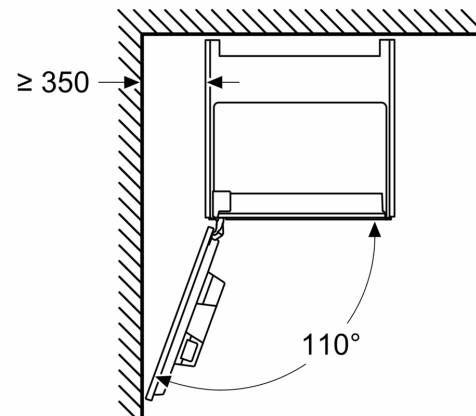

**Serie 8, Vestavný plně automatický  
kávovar, Bílá  
CTL7181W0**

Rozměry v mm

**A: 7,5 mm**

Rozměry v mm

Zásobníky na zrna a vodu se odstraňují  
zepředu  
Doporučená hloubka instalace 950–1450 mm

Rozměry v mm

Zásobníky na zrna a vodu se odstraňují  
zepředu  
Doporučená hloubka instalace 950–1450 mm

Rozměry v mm

**Instalace v levém rohu**

Používáte-li 92° omezovač závěsu, je min.  
vzdálenost od stěny pouze 100 mm

Rozměry v mm