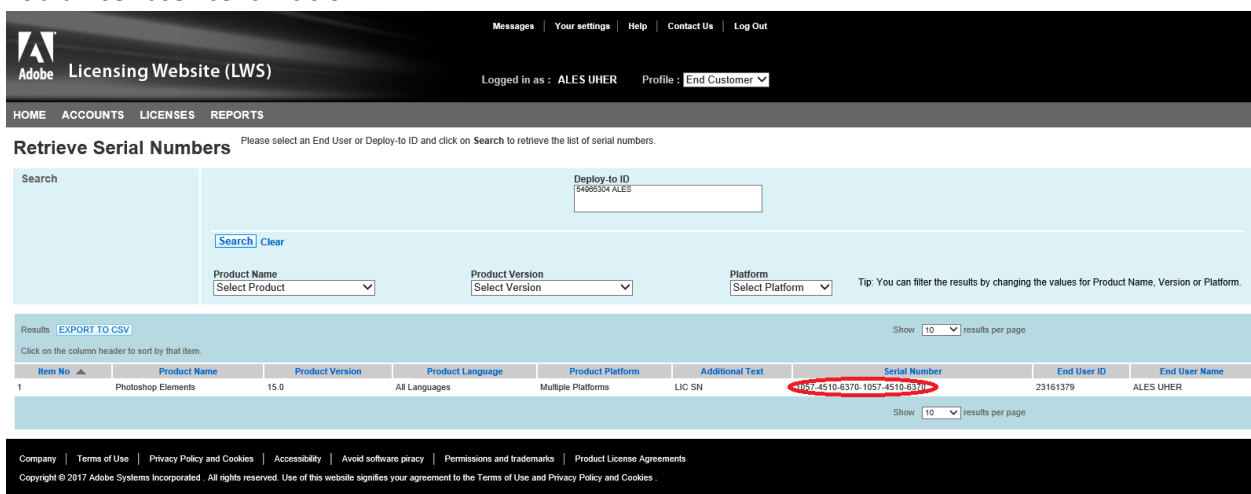

Text me

[Skip](#)

5. Dostanete do Nastavení,

Zde si můžete nastavit jméno včetně diakritiky, vaši pozici, případné zasílání marketingových materiálů. Když jste hotovi klikněte na Save.

6. Dostali jste se na Licencing Website:

7. Získání licenčního čísla, tzv. Serial Number. V levém modrém menu klikněte na Retrieve Serial Number:

Dostanete se na tuto stránku, kde klikněte na tlačítko Search:

Zobrazí se vaše licenční číslo:

Červeně zakroužkované licenční číslo si někam poznamenejte, budete ho později potřebovat.