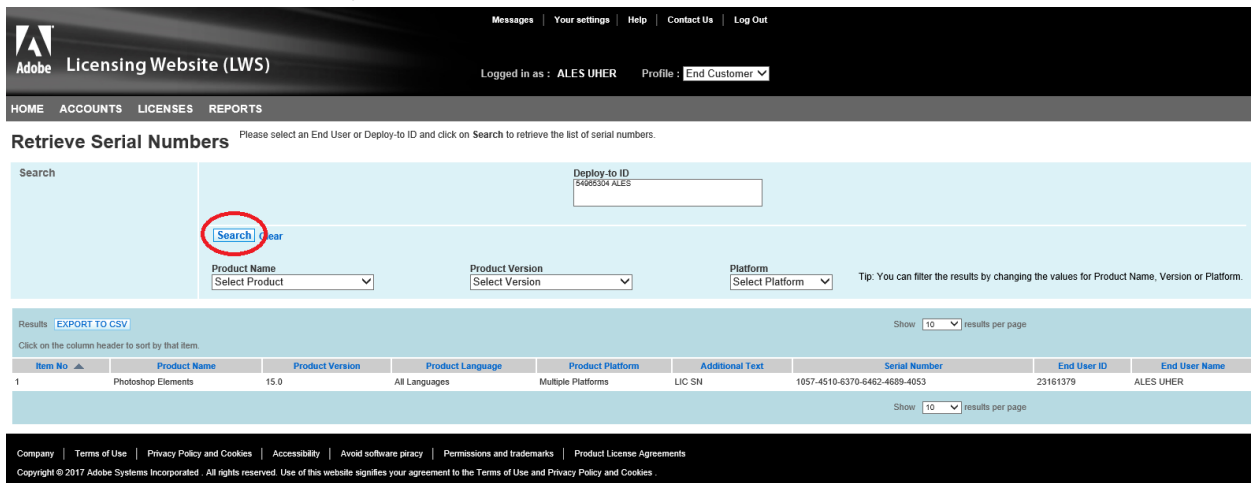

Text me

[Skip](#)

5. Dostanete do Nastavení,

Zde si můžete nastavit jméno včetně diakritiky, vaši pozici, případné zasílání marketingových materiálů. Když jste hotovi klikněte na Save.

6. Dostali jste se na Licencing Website:

7. Získání licenčního čísla, tzv. Serial Number. V levém modrém menu klikněte na Retrieve Serial Number:

Dostanete se na tuto stránku, kde klikněte na tlačítko Search:

Zobrazí se vaše licenční číslo:

Červeně zakroužkované licenční číslo si někam poznamenejte, budete ho později potřebovat.