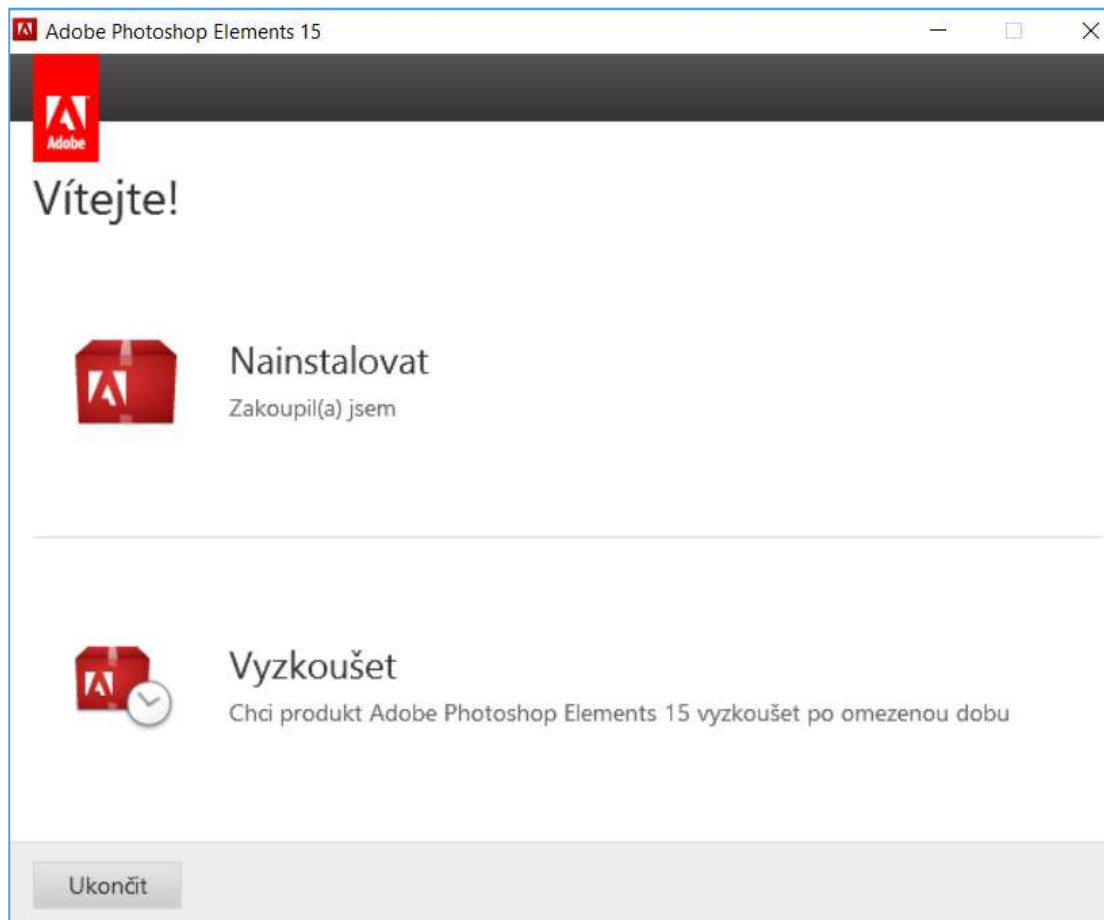

Poté klikněte na Nainstalovat:

Následně vás instalátor vyzve k zadání přihlašovacích údajů k Adobe účtu. Zadejte je a potvrďte přijetí Licenční smlouvy. Následně zadejte licenční číslo, které jste získali v bodě 7.