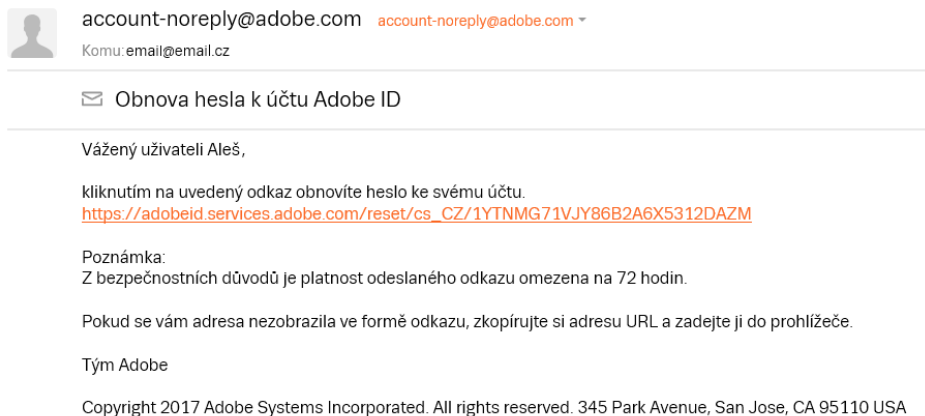

Zadejte vaši emailovou adresu a klikněte na Next.
Bude vám odeslán email k obnově hesla, vypadá takto:

Klikněte na odkaz emailu a v následujícím formuláři si zvolte heslo k vašemu Adobe účtu:

Adobe ID

Obnovení hesla

Požádali jste o obnovení hesla k účtu: u.....r@e.....Lcz

Obnovit heslo

Poté uvidíte potvrzení o změně hesla:

Adobe ID

Obnovení vašeho hesla proběhlo úspěšně

Z bezpečnostních důvodů odešleme na váš účet e-mail s potvrzením této změny.

1. Běžte opět na stránku <https://licensing.adobe.com/sap/bc/bsp/sap/zliclogin/login.htm> a přihlaste se. Po prvním přihlášení budete dotázáni na číslo mobilního telefonu, které doporučujeme zadat. Slouží pro zaslání bezpečnostního kódu při obnově zapomenutého hesla. Toto není povinné a dialog lze přeskočit kliknutím na tlačítko Skip.

Adobe ID

Add a mobile phone number

If you forget your password, we'll text you a code so you can reset it. It's fast, easy and secure.
[Learn more](#)

🇨🇪 +420 ✕

Our texts are free, but your service provider may apply usage charges in some cases.

Text me

[Skip](#)