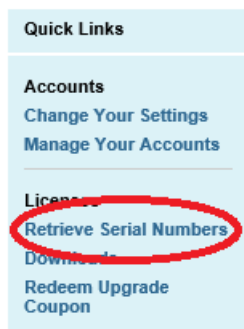

- Běžte opět na stránku <https://licensing.adobe.com/sap/bc/bsp/sap/zliclogin/login.htm> a přihlaste se. Po prvním přihlášení budete dotázáni na číslo mobilního telefonu, které doporučujeme zadat. Slouží pro zaslání bezpečnostního kódu při obnově zapomenutého hesla. Toto není povinné a dialog lze přeskočit kliknutím na tlačítko Skip.

Text me

[Skip](#)

5. Dostanete do Nastavení,

Zde si můžete nastavit jméno včetně diakritiky, vaši pozici, případné zasílání marketingových materiálů. Když jste hotovi klikněte na Save.

6. Dostali jste se na Licencing Website:

7. Získání licenčního čísla, tzv. Serial Number. V levém modrém menu klikněte na Retrieve Serial Number:

Dostanete se na tuto stránku, kde klikněte na tlačítko Search:

Zobrazí se vaše licenční číslo:

Červeně zakroužkované licenční číslo si někam poznamenejte, budete ho později potřebovat.