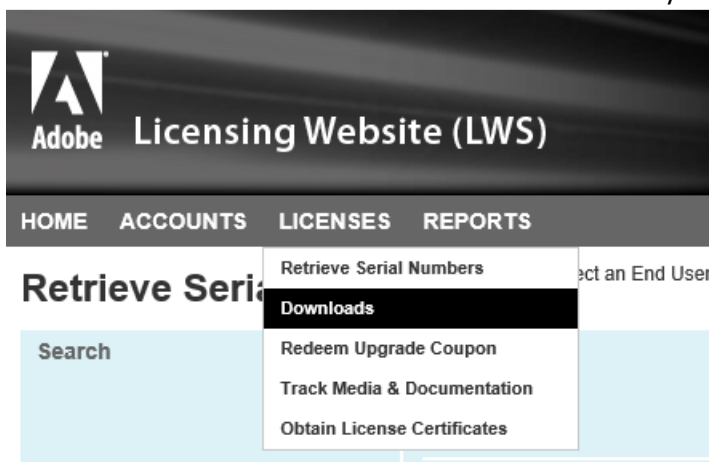

7. Získání licenčního čísla, tzv. Serial Number. V levém modrém menu klikněte na Retrieve Serial Number:

Dostanete se na tuto stránku, kde klikněte na tlačítko Search:

Zobrazí se vaše licenční číslo:

Červeně zakroužkované licenční číslo si někam poznamenejte, budete ho později potřebovat.

8. Stažení licence. Klikněte v horním menu na Licences a vyberte položku Downloads:

Dostanete se na tuto stránku:

Adobe Licensing Website (LWS)

Messages | Your settings | Help | Contact Us | Log Out

Logged in as : ALES Profile : End Customer