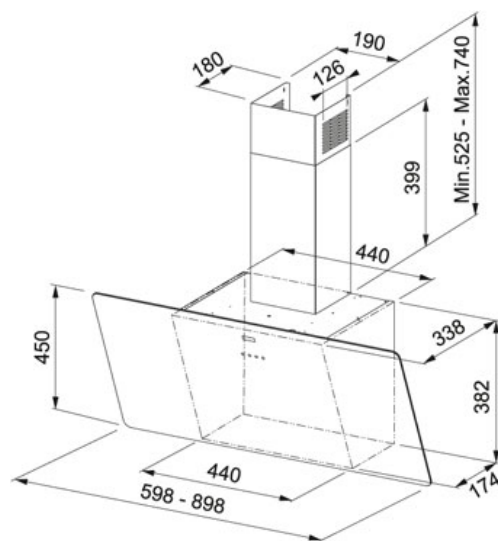

## Informace o produktu

Číslo artiklu	110.0361.890
Cena vč. DPH	Kč 9922.00
Energetická třída	C
Typ	Komínový
Montážní šířka v cm	60
Počet stupňů výkonu	3
Výkon dle DIN IEC 61591 Max.	560 m <sup>3</sup> /h
Výkon dle DIN IEC 61591 Min.	300 m <sup>3</sup> /h
Hodnota hluku dle DIN EN 60704-3 Int.	69 dB(A)
Hodnota hluku dle DIN EN 60704-3 Max.	63 dB(A)
Průměr odtahu	Ø 150 mm
Uhlíkový filtr	Není součástí dodávky

## Charakteristika

-  Recirkulace
-  Třída energetické účinnosti C
-  Šterbinové odsávání
-  Motor ENERGY
-  Šíře 60 cm
-  3 stupně
-  Tichý

**Příslušenství**

112.0016.755

112.0043.638

112.0174.994

133.0056.646