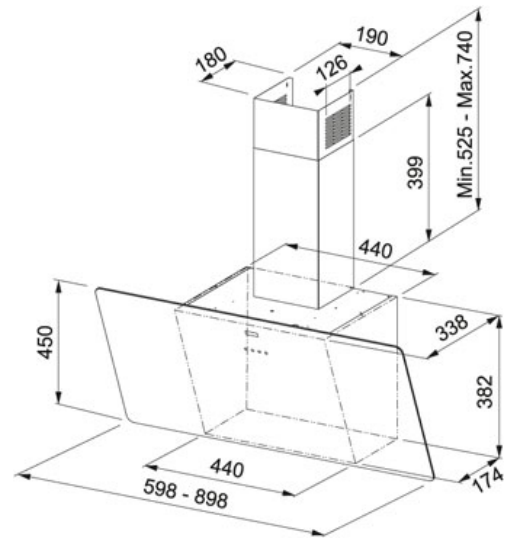

INFORMAČNÍ LIST

KATEGORIE: Odsavače par POVRCHOVÁ ÚPRAVA: Černé sklo SÉRIE: VERTICAL EVO MODEL: FPJ 915 V BK A

Informace o produktu

Číslo artiklu	110.0361.902
Cena vč. DPH	Kč 10890.00
Energetická třída	C
Typ	Komínový
Montážní šířka v cm	90
Počet stupňů výkonu	3
Výkon dle DIN IEC 61591 Max.	560 m ³ /h
Výkon dle DIN IEC 61591 Min.	300 m ³ /h
Hodnota hluku dle DIN EN 60704-3 Int.	69 dB(A)
Hodnota hluku dle DIN EN 60704-3 Max.	63 dB(A)
Průměr odtahu	Ø 150 mm
Uhlíkový filtr	Není součástí dodávky

Charakteristika

-  Recirkulace
-  Třída energetické účinnosti C
-  Tichý
-  Motor ENERGY
-  Uhlíkový filtr
-  Šíře 90 cm
-  Šterbinové odsávání
-  3 stupně

Příslušenství

112.0016.755

112.0043.638

112.0174.994