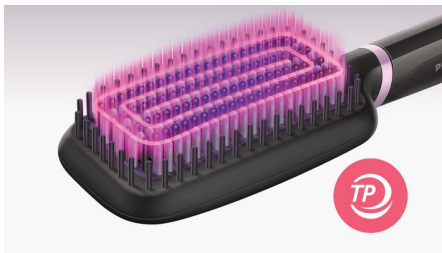

PHILIPS

Vyhříváný kartáč pro
narovnávání vlasů

StyleCare Essential

Extra velká česací plocha

Technologie ThermoProtect

Turmalínový keramický povrch

BHH880/00

Přirozeně rovné vlasy za 5 minut*

Péče a ochrana

- Turmalínový keramický povrch
- Technologie ThermoProtect
- 2 nastavení teploty podle vašeho typu vlasů
- Trojitý tvar štětín

Snadné použití

- Velký kartáč lopatkovitého tvaru
- Rychlá doba zahřívání
- Kontrolka připravenosti k použití
- 1,8m kabel pro maximální flexibilitu
- Otočný kabel

Přednosti

Turmalínový keramický povrch

Turmalínový keramický povrch pro lesklé a hladké vlasy bez zacuchání.

Technologie ThermoProtect

Technologie ThermoProtect udržuje stálou teplotu po celé ploše, zabraňuje přehřátí a stará se tak o ochranu i zdravý vzhled vlasů.

Kartáč lopatkovitého tvaru

Lopatkový tvar umožňuje narovnat více vlasů najednou.

Rychlá doba zahřívání

Připraveno k použití do 50 sekund.

Kontrolka připravenosti k použití

Kontrolka LED signalizuje připravenost k použití.