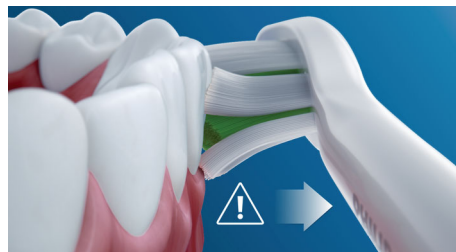

Příliš velký tlak?

Nemusíte si všimnout, že na zuby při čištění příliš tlačíte, ale váš kartáček ano. Pokud začnete na dásně vyvíjet příliš velký tlak, kartáček začne vydávat pulzující zvuk jako připomínku, že máte tlak zmírnit.