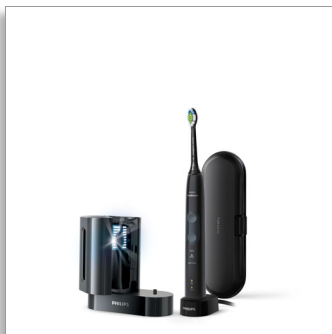

Philips Sonicare
ProtectiveClean 5100
Sonický elektrický zubní
kartáček

Zabudovaný tlakový senzor

3 režimy čištění
1 x funkce BrushSync
cestovní pouzdro

HX6850/57

Bělejší zuby. Šetrné čištění.

Bělejší zuby během 1 týdne.

Optimalizujte své čištění zubů

- Vyberte si ze tří režimů

Inovativní technologie

- Dynamický čistící účinek způsobuje proudění tekutiny do mezizubních prostor
- Upozorní vás, když při čištění příliš tlačíte
- Propojení chytrého těla kartáčku s chytrými hlavicemi