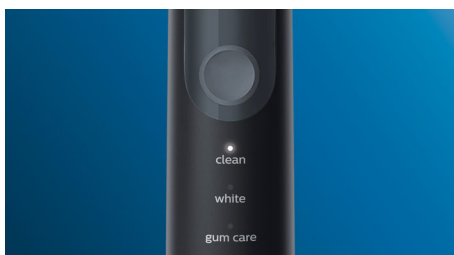

Philips Sonicare
ProtectiveClean 5100
Sonický elektrický zubní
kartáček

Zabudovaný tlakový senzor

3 režimy čištění
1 x funkce BrushSync
cestovní pouzdro

HX6850/57

Bělejší zuby. Šetrné čištění.

Bělejší zuby během 1 týdne.

Zaměření na uživatele

- Vždy víte, kdy vyměnit hlavici kartáčku
- Motivace k důkladnému čištění
- S tímto příslušenstvím je cestování snadné

PHILIPS
sonicare

Přednosti

Přirozeně bílé zuby

Nasadíte hlavici W DiamondClean, která vám pomůže odstranit povrchové skvrny a dosáhnout bělejšího úsměvu. Je prokázáno, že díky hustě osázeným centrálním vláknům pro odstranění skvrn hlavice zesvětlí zuby za pouhý jeden týden.

Tři režimy

S tímto kartáčkem si můžete čištění přizpůsobit svým vlastním potřebám díky výběru ze tří režimů. Režim Clean je standardní volbou pro kvalitní čištění. Režim White je ideální pro odstranění povrchových skvrn. A režim Gum Care přidává další minutu čištění s nižší intenzitou pro jemnou masáž dásní.