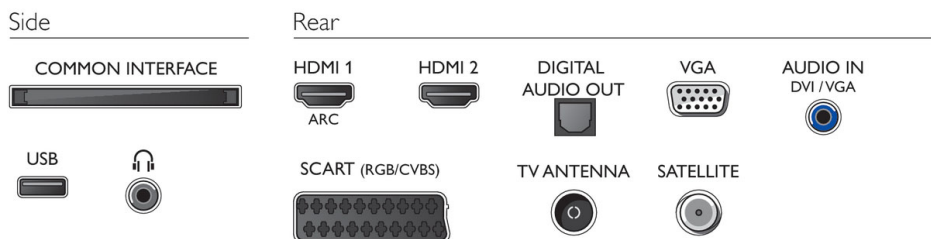

- WMA (v2 až v9.2)
- Formáty přehrávání obrazu: JPEG, BMP, GIF, PNG

Podporovaná rozlišení

- Vstupy z počítače: až 1920 x 1080 při 60 Hz
- Video vstupy: až 1920 x 1080p

Tuner/přijem/vysílání

- Digitální příjem: DVB-T/T2/T2-HD/C/S/S2
- Podpora MPEG: MPEG2, MPEG4
- Přehrávání videa: NTSC, PAL, SECAM

Spotřeba

- Napájení ze sítě: 220–240 V stř., 50/60 Hz
- Spotřeba energie v pohotovostním režimu: < 0,3 W
- Spotřeba elektrické energie v režimu Vypnuto: < 0,3 W
- Okolní teplota: 5 °C až 35 °C
- Funkce úspory energie: Automatický vypínač, Režim Eco, Vypnutí obrazu (u rádia)
- Značka energetické třídy: A+
- Spotřeba dle energetického štítku EU: 20 W
- Průměrná roční spotřeba: 30 kWh
- Obsah rtuti: 0 mg
- Přítomnost olova: Ano*

Rozměry

- Rozměry krabice (Š x V x H): 630 x 425 x 112 mm
- Rozměry sady (Š x V x H): 562,3 x 336,6 x 61,8 mm
- Šířka podstavce pod televizor: 373,8 mm
- Rozměry přístroje se stojanem (Š x V x H): 562,3 x 340,4 x 118,1 mm
- Hmotnost výrobku: 3,2 kg
- Hmotnost výrobku (+ podstavec): 3,3 kg
- Hmotnost včetně balení: 4,3 kg
- Kompatibilní s montáží na stěnu VESA: 75 x 75 mm

Barva a povrch

- Přední strana televizoru: Černá s vysokým leskem

Příslušenství

- Dodávané příslušenství: Dálkový ovladač, 2x baterie AAA, Napájecí kabel, Stručný návod k rychlému použití, Brožura s právními a bezpečnostními informacemi, Stojan na nábytek

Connections

Datum vydání 2018-11-29

Verze: 3.0.1

12 NC: 8670 001 51276
EAN: 87 18863 01463 9

© 2018 Koninklijke Philips N.V.
Všechna práva vyhrazena.

Údaje mohou být změněny bez předchozího varování.
Ochranné známky jsou majetkem Koninklijke Philips N.V. nebo jejich příslušných vlastníků.

www.philips.com