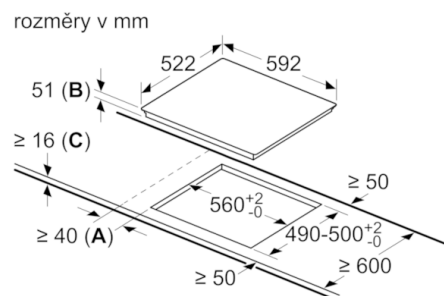

**Serie | 6, Indukční varná deska, 60 cm,
Nezávislé ovládání
PVS651FC5E**

1. **A:** Minimální vzdálenost výřezu pro varnou desku od stěny
   B: Hloubka zapuštění
   C: S instalovanou pečí troubou min. 30, případně více; viz prostorové požadavky pro pečí troubu.