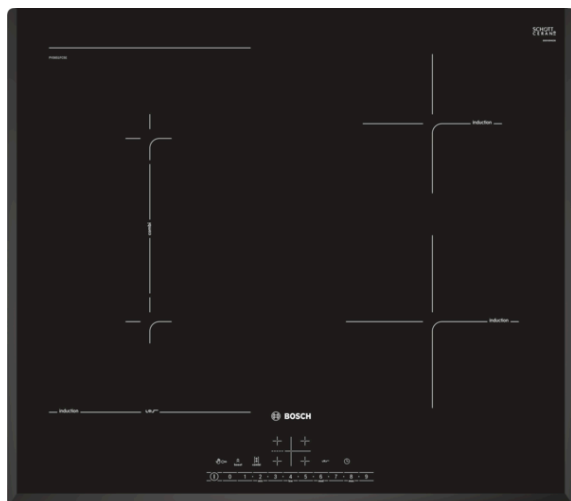

**Serie | 6, Indukční varná deska, 60 cm,
Nezávislé ovládání
PVS651FC5E**

zvláštní příslušenství

HEZ390042 : Sada nádobí - 3 hrnce + 1 pánev
HEZ390230 : Pánev # 21cm

S indukční deskou se senzorem PerfectFry dosáhnete dokonalých výsledků smažení díky automatické kontrole teploty.

Technické údaje

Označení produktové řady :	Varná deska ovládáním keramika
Konstrukce :	Vestavný
Zdroj el.energie :	Elektrický
Počet varných zón, které mohou být použity současně :	4
Rozměry niky (mm) :	51 x 560-560 x 490-500
Šířka (mm) :	592
Rozměry spotřebiče (mm) :	51 x 592 x 522
Rozměry zabaleného spotřebiče (mm) :	126 x 753 x 608
Hmotnost netto (kg) :	12,171
Hmotnost brutto (kg) :	13,0
Ukazatel zbytkového tepla :	Separátní
Umístění ovládacího panelu :	Vpředu
Základní materiál povrchu :	Sklokeramika
Materiál povrchu :	Černá
Aprobační certifikáty :	AENOR, CE
Délka přívodního kabelu (cm) :	110
EAN :	4242005088751
Příkon (W) :	6900
Napětí (V) :	220-240
Frekvence (Hz) :	50; 60

4 242005 088751

Serie | 6, Indukční varná deska, 60 cm, Nezávislé ovládání PVS651FC5E

S indukční deskou se senzorem PerfectFry dosáhnete dokonalých výsledků smažení díky automatické kontrole teploty.

Profesionální výbava

Výkon a rozměry varných zón

- varné zóny: 1 x Ø 190 mm, 2.2 kW (max. výkon 3.7 kW) indukční varná zóna; 1 x Ø 210 mm, 2.2 kW (max. výkon 3.7 kW) indukční varná zóna; 1 x Ø 145 mm, 1.4 kW (max. výkon 2.2 kW) indukční varná zóna; 1 x Ø 180 mm, 1.8 kW (max. výkon 3.1 kW) indukční varná zóna
- 17 stupňů výkonu