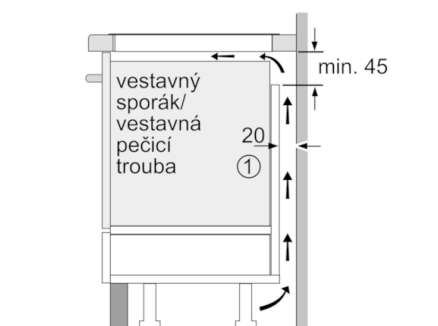

Technické údaje

Označení produktové řady :	Varná deska ovládáním keramika
Konstrukce :	Vestavný
Zdroj el.energie :	Elektrický
Počet varných zón, které mohou být použity současně :	4
Rozměry niky (mm) :	51 x 560-560 x 490-500
Šířka (mm) :	592
Rozměry spotřebiče (mm) :	51 x 592 x 522
Rozměry zabaleného spotřebiče (mm) :	126 x 753 x 608
Hmotnost netto (kg) :	12,171
Hmotnost brutto (kg) :	13,0
Ukazatel zbytkového tepla :	Separátní
Umístění ovládacího panelu :	Vpředu
Základní materiál povrchu :	Sklokeramika
Materiál povrchu :	Černá
Aprobační certifikáty :	AENOR, CE
Délka přívodního kabelu (cm) :	110
EAN :	4242005088751
Příkon (W) :	6900
Napětí (V) :	220-240
Frekvence (Hz) :	50; 60

Rozměry a technické informace

- rozměry pro instalaci (V x Š x H): 51 mm x 560 mm x 490 mm
- rozměry spotřebiče (V x Š x H): 51 mm x 592 mm x 522 mm
- min. tloušťka pracovní desky: 30 mm
- přípojovací kabel je součástí balení
- přípojovací kabel (1,1 M)
- příkon: 6,9 kW

**Serie | 6, Indukční varná deska, 60 cm,
Nezávislé ovládání
PVS651FC5E**

- A:** Minimální vzdálenost výřezu pro varnou desku od stěny
B: Hloubka zapuštění
C: S instalovanou pečí troubou min. 30, případně více; viz prostorové požadavky pro pečí troubu.

① Je nutné počítat s větrací štěrbinou.

Rozměry v mm

① Je nutné počítat s větrací štěrbinou

rozměry v mm