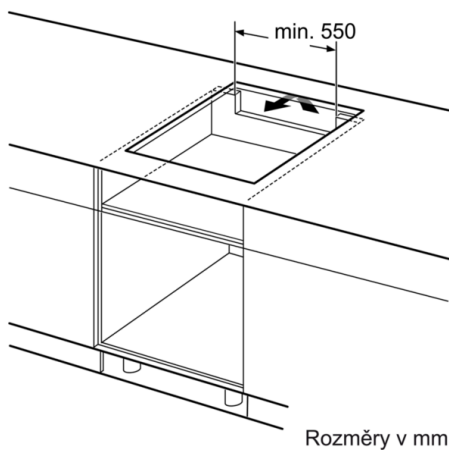

**Serie | 6, Indukční varná deska, 60 cm,
Nezávislé ovládání
PVS651FC5E**

1. **A:** Minimální vzdálenost výřezu pro varnou desku od stěny
   B: Hloubka zapuštění
   C: S instalovanou pečí troubou min. 30, případně více; viz prostorové požadavky pro pečí troubu.