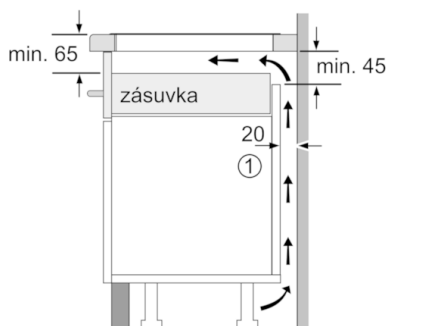

Technické údaje

Označení produktové řady :	Varná deska ovládáním keramika
Konstrukce :	Vestavný
Zdroj el.energie :	Elektrický
Počet varných zón, které mohou být použity současně :	4
Rozměry niky (mm) :	51 x 560-560 x 490-500
Šířka (mm) :	592
Rozměry spotřebiče (mm) :	51 x 592 x 522
Rozměry zabaleného spotřebiče (mm) :	126 x 753 x 608
Hmotnost netto (kg) :	12,171
Hmotnost brutto (kg) :	13,0
Ukazatel zbytkového tepla :	Separátní
Umístění ovládacího panelu :	Vpředu
Základní materiál povrchu :	Sklokeramika
Materiál povrchu :	Černá
Aprobační certifikáty :	AENOR, CE
Délka přívodního kabelu (cm) :	110
EAN :	4242005088751
Příkon (W) :	6900
Napětí (V) :	220-240
Frekvence (Hz) :	50; 60

Výkon a rozměry varných zón

- varné zóny: 1 x Ø 190 mm, 2.2 kW (max. výkon 3.7 kW) indukční varná zóna; 1 x Ø 210 mm, 2.2 kW (max. výkon 3.7 kW) indukční varná zóna; 1 x Ø 145 mm, 1.4 kW (max. výkon 2.2 kW) indukční varná zóna; 1 x Ø 180 mm, 1.8 kW (max. výkon 3.1 kW) indukční varná zóna
- 17 stupňů výkonu

Rozměry a technické informace

- rozměry pro instalaci (V x Š x H): 51 mm x 560 mm x 490 mm
- rozměry spotřebiče (V x Š x H): 51 mm x 592 mm x 522 mm
- min. tloušťka pracovní desky: 30 mm
- přípojovací kabel je součástí balení
- přípojovací kabel (1,1 M)
- příkon: 6,9 kW

**Serie | 6, Indukční varná deska, 60 cm,
Nezávislé ovládání
PVS651FC5E**

- A:** Minimální vzdálenost výřezu pro varnou desku od stěny
B: Hloubka zapuštění
C: S instalovanou pečí troubou min. 30, případně více; viz prostorové požadavky pro pečí troubu.