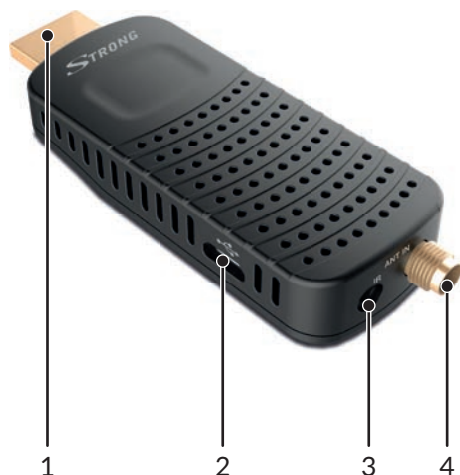

1 V závislosti na podmínkách šíření místního signálu
2 Dolby Digital Plus, Dolby Digital a symbol dvojitého D jsou registrované ochranné známky společnosti Dolby Laboratories.
3 Pojmy HDMI a HDMI High-Definition Multimedia Interface a rovněž logo HDMI jsou ochranné známky nebo zapsané ochranné známky společnosti HDMI Licensing Administrator, Inc. ve Spojených státech a dalších zemích.
4 Dostupnost v závislosti na provozovateli vysílání

Picture similar

1. TV (HDMI)
2. Micro USB
3. IR opakovač
4. Anténa

Demodulátor:

Demodulátor:: COFDM; 16 QAM/64 QAM;
QPSK; 256QAM
Přenosový režim: 2 K - 8 K

Video dekodér:

Úroveň profilu: HEVC (H265)
AVC/H.264HP@L4.1, MPEG-4 ASP supported
Rozlišení video signálu: 480i, 480p, 576i, 576p,
720p, 1080i, 1080p
Dekódování: PAL/NTSC
Poměr stran: 4:3 Letterbox, 4:3 Pan & Scan, 16:9,
Auto

Audio dekodér:

Podpora zvuku: Dolby Digital Plus*/AC3/PCM
MPEG MusiCam Layer II
Vzorkovací frekvence: 32, 44.1, 48 KHz
Zvukový režim: Stereo, Mono

Tuner:

Přední konec: DVB-T2, UHF & VHF tuner
Frekvenční rozsah na vstupu: 174 – 230 MHz
(VHF) a 470 – 790 MHz (UHF)
Úroveň vstupního signálu: -20 ~ -82 dBm
Napájení antény: 5 V DC (stejným.), max. 50 mA,
ochrana proti zkratu

Paměť a systém:

Paměť flash: 4 MB
SDRAM: 64 MB

Konektory:

ANT IN (Vstup antény) – s adaptérem SMA-IEC
(zásuvka)
HDMI
Micro USB 2.0: 5 V/500 mA (max.) podporováno
IR

Obecné údaje:

Spotřeba energie: 2.5 W (max.)
Spotřeba energie v pohotovostním režimu: <0.50 W
Provozní teplota: 0 ~ +40° C
Skladovací teplota: -25 ~ +60° C
Rozsah provozní vlhkosti: 10 ~ 85%, RH, bez
kondenzace
Rozměry (Š x H x V) v mm: 102 x 28 x 12
Čistá hmotnost: 0.120 kg

SRT 82 EAN: 9120072371431

* Dolby Digital Plus a symbol dvojitého D jsou registrované ochranné známky společnosti Dolby Laboratories

SERVICE CENTER	
AT	support_at@strong.tv 0820 400 150 (€ 0.12/Min. österr. Festnetz)
DE	support_de@strong.tv 0180 501 49 91 (€ 0.14/Min. deutsches Festnetz) (€ 0.42/Min. max. Mobilfunknetz)
BG	support_bg@strong.tv +359 32 634451
DK	support_dk@strong.tv
CEE	support_hu@strong.tv +36 1 445 26 10
FR	support_fr@strong.tv 0826 029 928 (€ 0.15 par mn poste fixe en France)
IT	support_it@strong.tv 199 404 032 Da rete fissa 24,8 cent. al min. 12,5 cent. scatto alla risposta Da rete mobile max. 49 cent. al min. 15,6 cent. scatto alla risposta
NL	support_nl@strong.tv
PL	support_pl@strong.tv 801 702 017
UA	support_ua@strong.tv +380 (44) 228 24 73