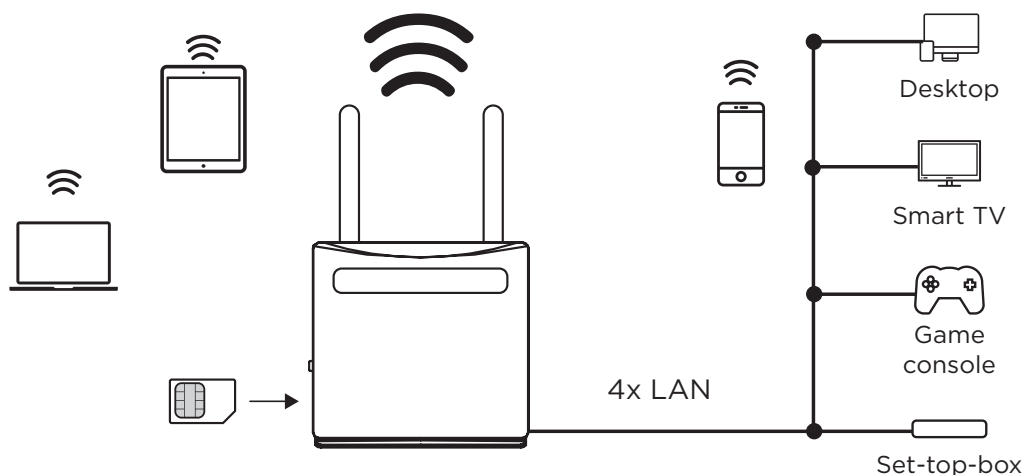

Hardware

Ethernetové porty	4x 10/100M LAN port (Auto MDI/MDIX)
Tlačítka	WPS, reset, vypínač Wi-Fi, vypínač napájení
LED indikátory	Napájení, internet, Wi-Fi, Connect & Secure (WPS), úroveň signálu mobilní sítě
Napájecí adaptér	Externí zdroj energie, 12 V / 1 A DC
Standardy	IEEE 802.11n/g/b, IEEE 802.3, IEEE 802.3u

Software

Internetový protokol	Dual stack IPv4/IPv6
Provozní režimy	3G/4G router, bezdrátový router
DHCP	Server, klient
Přesměrování portů	Ano
SIP ALG	Ano
SMS	Ano
Dynamický DNS	Dyndns, No-ip
Zabezpečení firewallem	Filtrování portů, mapování portů, přesměrování portů, filtrování URL, DMZ, omezení rychlosti
Správa	Správa plánu dat, statistiky využití dat, přístup přes webové UI, síťové nástroje pro ping a trasování, záloha konfigurace

Ostatní specifikace

Certifikace	CE
Obsah balení	1x STRONG 4G LTE Router 300 1x Kabel RJ45 (Ethernet) 1x Napájecí jednotka 2 odnímatelné externí 4G LTE antény 1x Stručný průvodce instalací 1x adaptér Micro - Standardní SIM karta 1x Nano to Standard SIM Card Adapter
Systémové požadavky	Windows 7, 8, 8.1, 10, Mac OS X, Linux, internetový prohlížeč
Prostředí	Provozní teplota: 0 ° až +40 ° Skladovací teplota: -20° ~ +45° Provozní vlhkost: 10% ~ 90% bez kondenzace Skladovací vlhkost: 10% ~ 90% bez kondenzace Rozměry v mm 185 x 68 x 175 (Š x H x V) Hmotnost v kg 0,35

EAN: 9120072371097