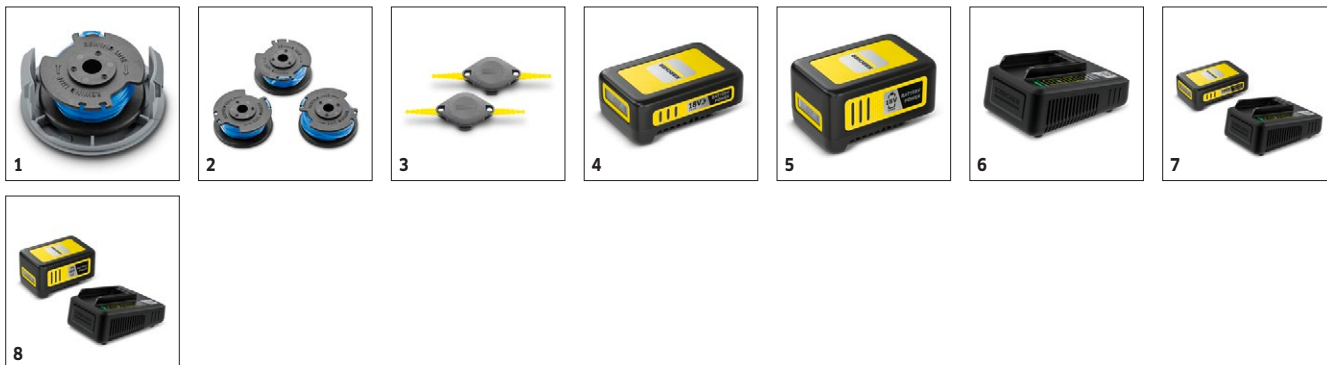

LTR 18-25 BATTERY

1.444-300.0

KÄRCHER

		Objednáací číslo						Cena	
Lawn trimmer									
Cívka pro LTR 18 Battery	1	2.444-014.0						Cívka s kroucenou strunou s praktickým krytem zabezpečuje dobré výsledky na špatně přístupných místech. Je vhodná pro všechny strunové sekačky 18 V Kärcher Battery Power.	☒
Cívka pro LTR 18 Battery, sada 3 ks	2	2.444-016.0						Cívka v balení po třech kusech s kroucenou strunou zabezpečuje čisté výsledky na špatně přístupných místech. Je vhodná pro všechny strunové sekačky 18 V Kärcher Battery Power.	☐
Nůž pro LTR sada 2 ks	3	2.444-022.0						Bují na zahradě divoký porost na místech, která jsou špatně dostupná? Ne po použití nože s dvojitou čepelí, přizpůsobeného pro všechny strunové sekačky 18 V a 36 V Kärcher Battery Power.	☐
Akkus									
Baterie 18V / 2,5Ah	4	2.445-034.0						18V / 2,5 Ah výměnná baterie s inovativní technologií Real Time Technology s LCD displayem a zobrazením stavu baterie. Vhodné k využití ve všech zařízeních s bateriovou platformou Kärcher 18 V.	☐
Baterie 18V / 5,0 Ah	5	2.445-035.0						18V / 5,0 Ah výměnná baterie s inovativní technologií Real Time Technology s LCD displayem a zobrazením stavu baterie. Vhodné k využití ve všech zařízeních s bateriovou platformou Kärcher 18 V.	☐
Ladegeräte									
Rychlonabíječka 18 V	6	2.445-032.0						Rychlonabíječka nabije Kärcher baterii 18 V / 2,5 Ah na 80 % kapacity za pouhých 44 minut. Lze ji použít na všechny baterie Kärcher s 18 V platformou.	☐
Starterkit Batteries and Battery chargers									
Starter kit Battery Power 18/25	7	2.445-062.0						Starter Kit Battery Power 18/25 vč. vyměnitelné baterie 18 V / 2,5 Ah Battery Power s inovativní Real Time Technology a 18V rychlonabíječkou. Pro všechna zařízení na platformě Kärcher 18 V.	☐
Starter kit Battery Power 18/50	8	2.445-063.0						Vč. vyměnitelné baterie 18 V / 5,0 Ah Battery Power a 18V rychlonabíječky: Starter Kit Battery Power 18/50 pro použití ve všech zařízeních bateriové platformy Kärcher 18 V.	☐

■ Obsaženo v objemu dodávky. ☐