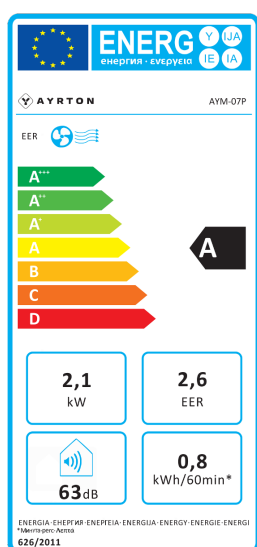

MÍSTNÍ KLIMATIZÁTORY VZDUCHU

AYM-07P

AYM-07P

Štíhlý a příjemný design

LED displej

Výkon chlazení 2,1kW

Energetická třída A

Inteligentní odvlhčování

Optimální pro místnosti 11-16m²

Manuální směrování vzduchu v horizontálním i vertikálním směru

Provozní teplotní rozsah 16-35°C

Nastavitelný teplotní rozsah 16-30°C

Režim spánku

Časovač 0,5-24 hod.

Integrovaná odpadní nádobka s funkcí odpařování