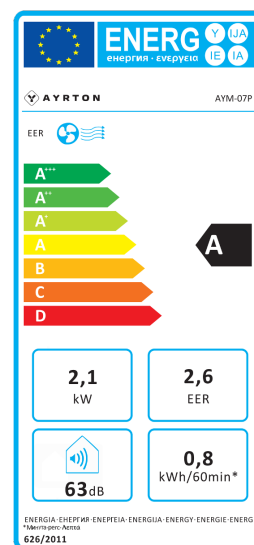

MÍSTNÍ KLIMATIZÁTORY VZDUCHU

AYM-07P

AYM-07P

Štíhlý a příjemný design

LED displej

Výkon chlazení 2,1kW

Energetická třída A

Inteligentní odvlhčování

Optimální pro místnosti 11-16m²

Manuální směrování vzduchu v horizontálním i vertikálním směru

Provozní teplotní rozsah 16-35°C

Nastavitelný teplotní rozsah 16-30°C

Režim spánku

Časovač 0,5-24 hod.

Integrovaná odpadní nádobka s funkcí odpařování