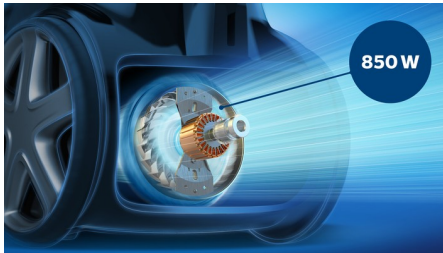

Přednosti

Vysoce výkonný 850W motor

Vysoce výkonný 850W motor poskytuje vysoký sací výkon a zajišťuje tak skvělé výsledky při čištění.