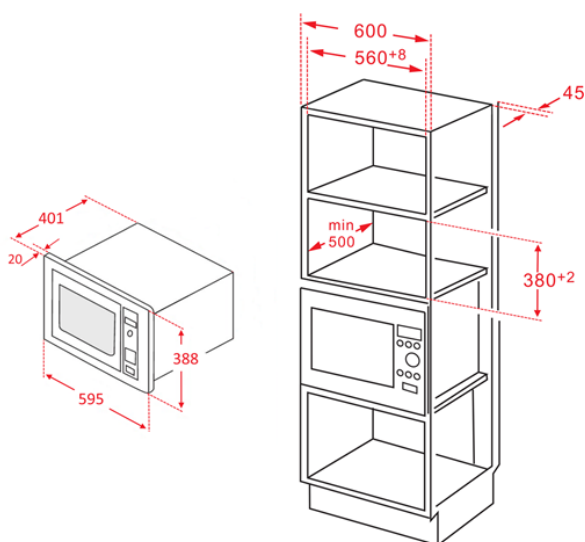

RP - Recyklační poplatek

DMOC 6 990,00 Kč

RP 15,61 Kč