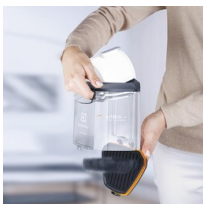

**Inteligentná nádoba na prach pre jednoduché vyprázdňovanie**  
Úplne vyprázdňte nádobu na prach a vyhnite sa kontaktu s prachom a špinou. Pre jednoduché zvládnutie prachu je v dolnej časti štíhlej nádoby na prach veko, takže môžete kontrolovať vyprázdňovanie a znížiť poletujúci prach.

### Navrhnuté pre jednoduché a pohodlné skladovanie

S kompaktným dizajnom a všestrannými skladovacími možnosťami zmestíte vysávač UltraFlex do 40 cm širokého priestoru. Ak chcete, aby sa zmestil do dostupného priestoru, uskladnite ho rovno alebo v stojí a v prípade potreby odstráňte hadicu.