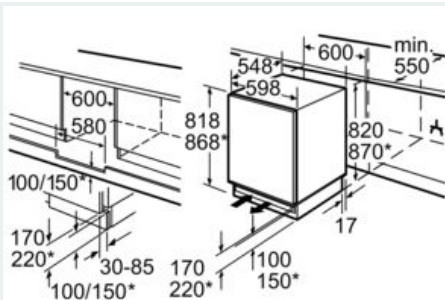

iQ500, Podstavná chladnička, 82 x 60 cm, Ploché panty KU15RADF0

Rozměrové výkresy

* variabilní podstavec/výška podstavce

Místo pro elektrickou přípojku vpravo nebo vlevo vedle spotřebiče. Větrání a odvětrání v podstavci.

rozměry v mm