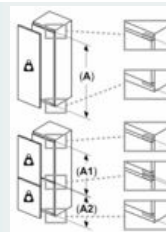

Δ Hmotnost

A: Výška dvířek spotřebiče včetně závěsů v mm

B: Závěs bez tlumičů, přední stěna jednotky v kg

C: Závěs s tlumičem, přední stěna jednotky v kg

D: Další možné zatížení v kg se sadou pro vysokou zábráz

A	B	C	D
1500-1750	22	22	
720-1400	19	19	B+5 / C+5
A1	15	19	
A2	15	19