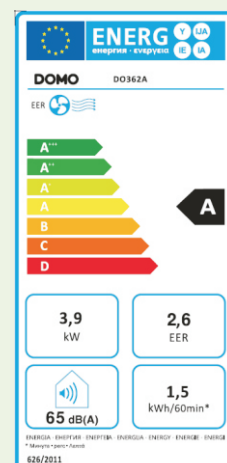

DOMO

A party at home!

Mobilní klimatizace

DO362A

- Výkon chlazení: 14000 BTU (3,9 kW)
- Faktor chlazení EER*: 2,6
- Energetická třída: A
- Vhodná pro místnosti o ploše až 46 m² (s prům. výškou místnosti 2,6 m)
- Vestavěný zásobník na kondenzovanou vodu
- Recyklace zkondenzované vody - vodu prakticky není potřeba odvádět, nebo vylévat
- Nastavitelný termostat: 17-30 °C
- Časovač až na 24 hodin
- Hlučnost: 65 dB
- Chladivo: R290

V balení:

Dálkové ovládání s LCD + 2 x AAA baterie

Samolepka - energetický štítek

Flexibilní hadice pro odvod teplého vzduchu o průměru 145 mm a délce až 140 cm

Sada pro umístění výfuku vzduchu do otevřeného okna - vhodné pro posuvná okna

Sada pro montáž výfuku vzduchu na zeď

Rozměry přístroje (š x h x v): 48 x 39,2 x 77 cm

1500 W

5411397144249

MOC (s DPH)

14 989,-