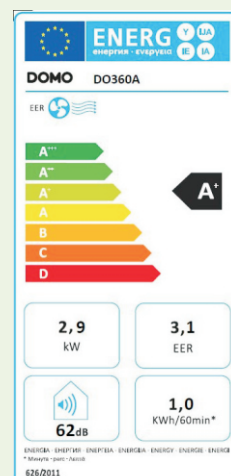

## DO360A

- Výkon chlazení: 10000 BTU (2,9 kW)
- Faktor chlazení EER\*: 3,1
- Energetická třída: A+
- Vhodná pro místnosti o ploše až 36 m<sup>2</sup> (s prům. výškou místnosti 2,6 m)
- Vestavěný zásobník na kondenzovanou vodu
- Recyklace zkondenzované vody - vodu prakticky není potřeba odvádět, nebo vylévat
- Nastavitelný termostat: 17-30 °C
- Časovač až na 24 hodin
- Hlučnost: 62 dB

### V balení:

Dálkové ovládání s LCD + 2 x AAA baterie

Samolepka - energetický štítek

Flexibilní hadice pro odvod teplého vzduchu o průměru 145 mm a délce až 140 cm

Sada pro umístění výfuku vzduchu do otevřeného okna - vhodné pro posuvná okna

Sada pro montáž výfuku vzduchu na zeď

Rozměry přístroje (š x h x v): 44,5 x 37,5 x 76 cm

945 W

5411397144225

MOC (s DPH)

10 989,-