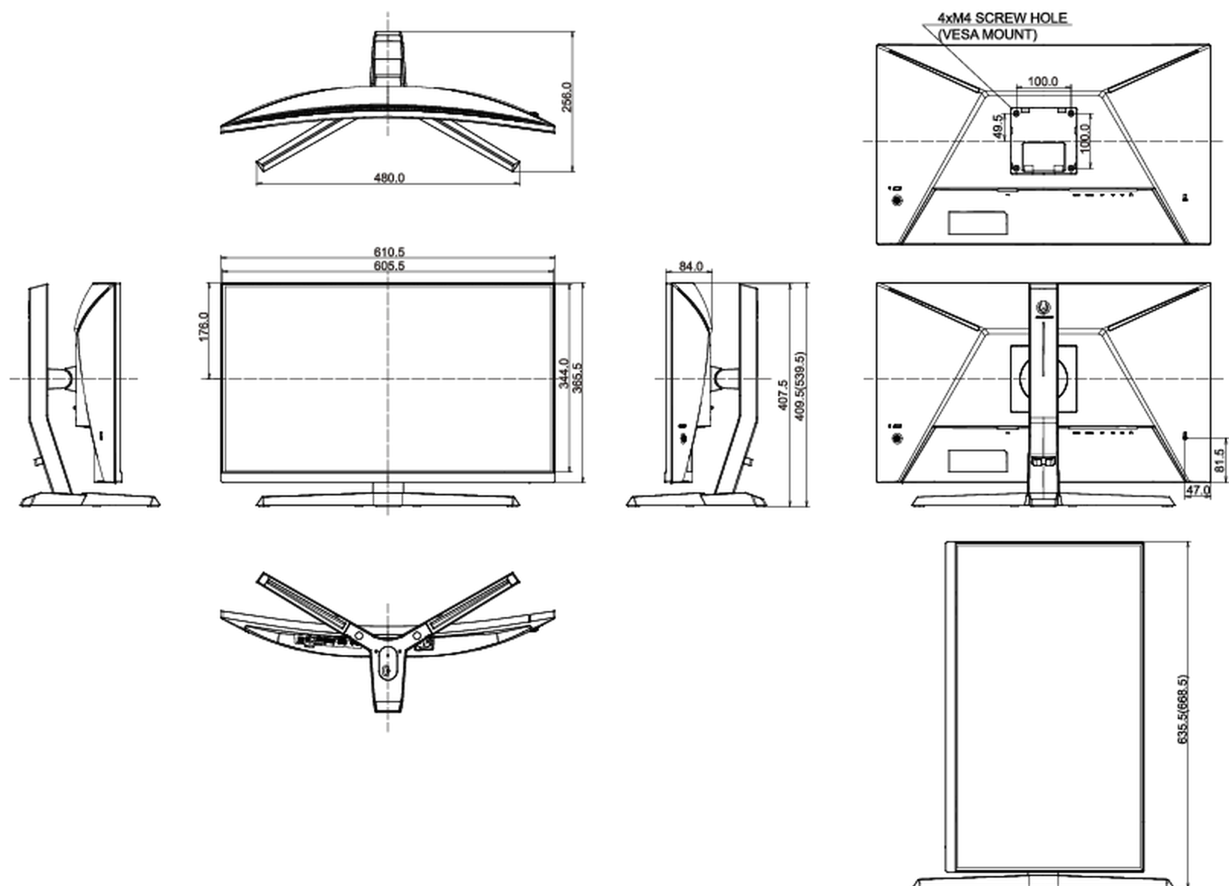

MTBF

50000 hours

05 ZAHRNUTÉ PŘÍSLUŠENSTVÍ

Kabely

napájecí, USB, HDMI

Ostatní

uživatelský manuál, instrukce bezpečnosti

06 POWER-MANAGEMENT

Napájecí zdroj:

interní

Napájení

AC 100 - 240V, 50/60Hz

Odběr energie:

28W typisch, 0.5W odpočinek, 0.3W vypnutý

07 UDRŽITELNOST

Předpisy

CE, TÜV-Bauart, EAC, RoHS support, ErP, WEEE, REACH, UKCA

Energetická třída (Regulation (EU) 2017/1369)

E

REACH SVHC

nad 0.1% olova

08 ROZMĚRY / HMOTNOST

Rozměry výrobku Š x V x D

610.5 x 409.5 (539.5) x 256mm

Rozměry balení Š x V x D

692 x 505 x 228mm

Váha (bez balení)

5.7kg

Váha (s balením)

7.5kg

EAN code

4948570118878