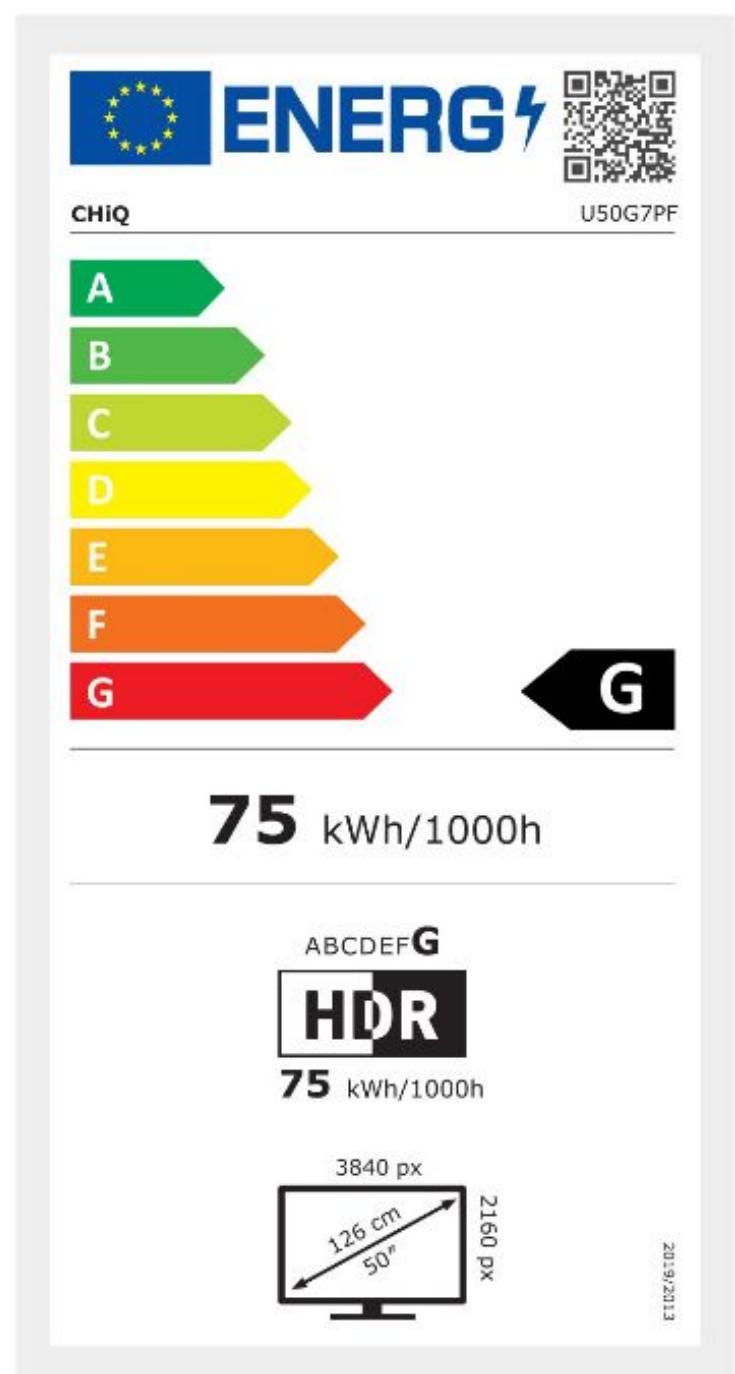

MODEL U50G7PF

EAN:859 2344 20413 5

DISPLAY

Screen Diagonal Bildschirmdiagonale	50"/126cm
Aspect Ratio Bildformat	16:9
Resolution Auflösung	3840x2160 (UHD)
Luminance Helligkeit	280 cd/m2
Contrast Kontrast	5000:1
Display Color Anzeigefarben	1.07G
Screen View Angle Betrachtungswinkel	170°/170°
Response Time Reaktionszeit	9.5ms
HDR	Dolby vision / HDR10
PSI	
MPEG-2	•
MPEG-4 (H.264)	•
Video Color System	PAL/SECAM
TV System	PAL/SECAM, DVB-T/T2/C/S2
4K @ 60Hz	•
Progressive Scan	•
3D Comb Filter	•

TUNER

DVB-T	•
DVB-T2	•
DVB-T2 HD (H.265)	•
DVB-C	•
DVB-S	•
DVB-S2	•
Analog Programs Analog Programme	100
Digital Programs Digital Programme	1000(T/T2)/1000(C)/5000(S/S2)

INPUT / OUTPUT

HDMI2.0	HDMI2.0	AV Input	CI Slot	Audio Output Audio Ausgang	Antenna Antennen	Data Transfer Datentransfer			
HDCP 2.2 ARC CEC	HDCP 2.2 CEC	Mini	CI+	Ear Phone 3.5 mm	Digital Audio Out	RF	LNB	USB 2.0	LAN
x1	x2	x1	x1	--	x1	x1	x1	x2	x1

PRODUCT PHOTOS

PACKAGING

FEATURES

CI+(CI Plus) / CA-System	•
Auto & Manual Search Automatischer / Manueller Suchlauf	•
UHF & VHF & CATV	•
Favorite Channels(Favoritenliste)	•
Hotel Mode(Hotel Modus)	NO
OSD Language (Menüsprachen)	English, Indonesian, German, Spanish, French, Italian, Hindi,Vietnamese
Electronic Program Guide Elektronischer Programm Guide	•
Parental Lock (Kindersicherung)	•
Sleep-Timer ( Schlummerfunktion)	•(Standby function)
Auto Summer Time (Automatische Sommerzeit)	•
USB Media Player	•
USB Clone Function ( USB Klonfunktion)	-
Teletext	•

CODEC

Audio / Video	MPEG2, MPEG4, HEVC, MVC, VP9, DOLBY, GAAC
Image	JPEG, PNG, BMP and other common image format

ENERGY LABEL

SMART FUNCTION

Quad Core	•
HbbTV	2.0
Google Assistant	•
Google Play	•
Google Music/Game	•
Chromecast/Airplay	•
Google Smart home	•
NETFLIX	•
Works with amazon alexa	•
Hands-free voice control	•
Amazon Prime Video	•
Youtube	•
Internet Browser	•
VP9	•
APP Store	•
Bluetooth	5.0
WIFI	2.4G/2T2R