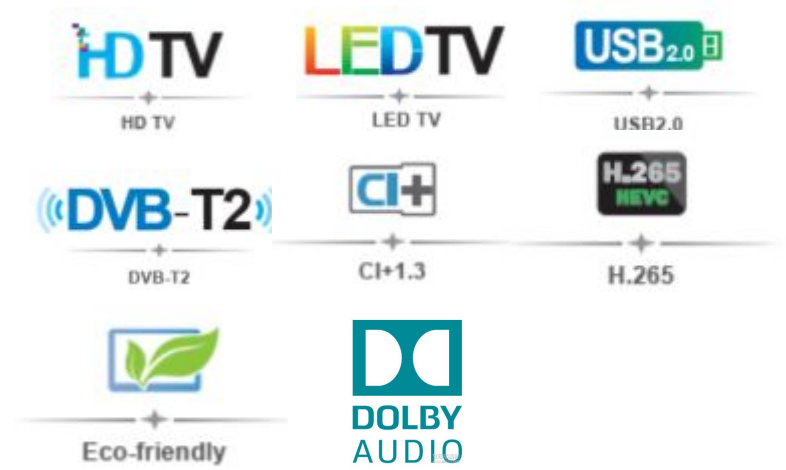

MODEL L32G5W

EAN: 859 2344 20421 0

SELLING POINTS

DISPLAY

Screen Diagonal Bildschirmdiagonale	32"/80cm
Aspect Ratio Bildformat	16:9
Resolution Auflösung	1366x768 (HD)
Luminance Helligkeit	200 cd/m2
Contrast Kontrast	3000:1
Display Color Anzeigefarben	16.7M
Screen View Angle Betrachtungswinkel	170°/170°
Response Time Reaktionszeit	8ms
HDR	--
PSI	--
MPEG-2	•
MPEG-4 (H.264)	•
Video Color System	PAL/SECAM
TV System	PAL/SECAM, DVB-T/T2/C/S2
4K @ 60Hz	--
Progressive Scan	•
3D Comb Filter	•

TUNER

DVB-T	•
DVB-T2	•
DVB-C	•
DVB-S	•
DVB-S2	•
Analog Programs Analog Programme	99
Digital Programs Digital Programme	700(T/T2/C)/3500(S/S2)

AUDIO

Audio Output	2x5	Watt
Dolby Audio	•	
dbx-TV	NO	
Automatic Volume Limiter Automatische Lautstärke	•	
Noise Reduction Geräuschreduzierung	•	