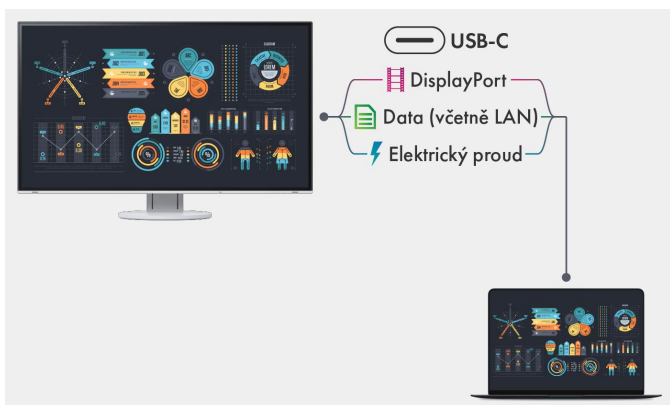

Popis

Nejmodernější rozhraní USB-C

Přenos obrazového i zvukového signálu, rychlé datové přenosy zahrnující i počítačovou síť a napájení připojených zařízení – to vše a ještě mnohem více zvládne jediný kabel USB-C. Monitor EV2490-BK můžete využít jako plnohodnotnou dokovací stanici, k níž rychle a snadno připojíte svůj notebook. To je zvlášť praktické, když se pohybujete mezi různými pracovišti nebo mezi kanceláří a domácí pracovnou. Napájení výkonem 70 W přes USB-C spolehlivě postačí menším počítačům a notebookům. Na psacím stole vám tak zůstane více místa, neboť nebudete potřebovat samostatný napájecí zdroj.