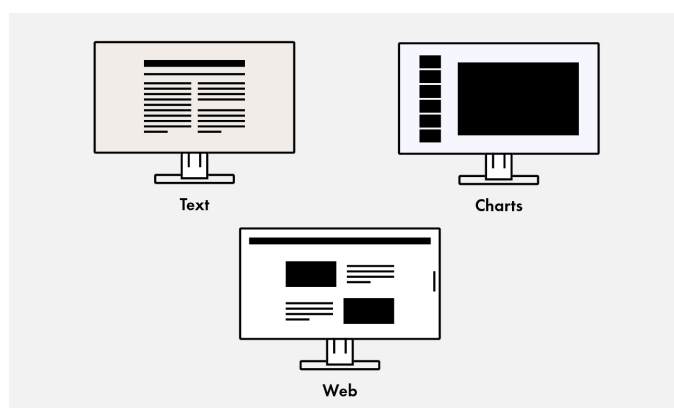

Popis

Optimalizované zobrazení barev stisknutím tlačítka

Přednastavené barevné režimy optimalizují zobrazení obrázků, textů nebo filmů. Protože je rozdíl, jestli sledujete film, upravujete obrázky, surfujete po internetu nebo píšete texty. Stisknutím tlačítka nastavíte příslušnou předvolbu jasu, korekce gama a teploty barev. Například režim Paper simuluje příjemný kontrast potíšeného papíru, který je při čtení příjemný pro oči a zabraňuje únavě.