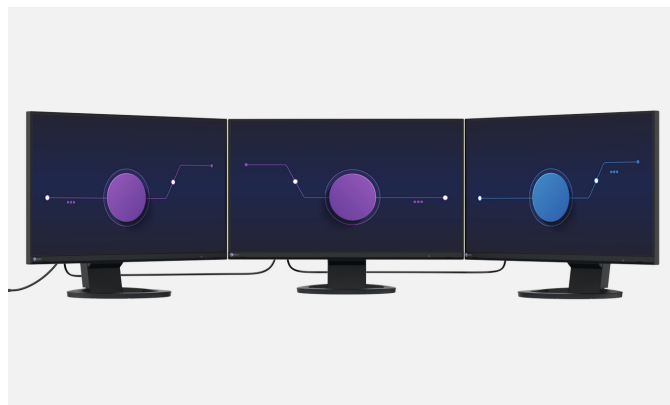

Čtyři zvolená řešení pro více obrazovek

Víceobrazková řešení vypadají obzvlášť dobře, když jsou všechny monitory podobného designu a mají téměř bezrámeč-

kový formát UltraSlim. Toho lze snadno dosáhnout řetězením pomocí kabelu USB-C a propojením několika monitorů EV2490.

Vzhledem k tomu, že od poslední obrazovky není potřeba další řetězení, doporučuje se pro tento účel levnější sesterský model [EV2480](#). Obejde se bez portu USB-C, připojení k síti LAN a přepínače KVM. Designy obou modelů EV2490 a EV2480 jsou shodné.