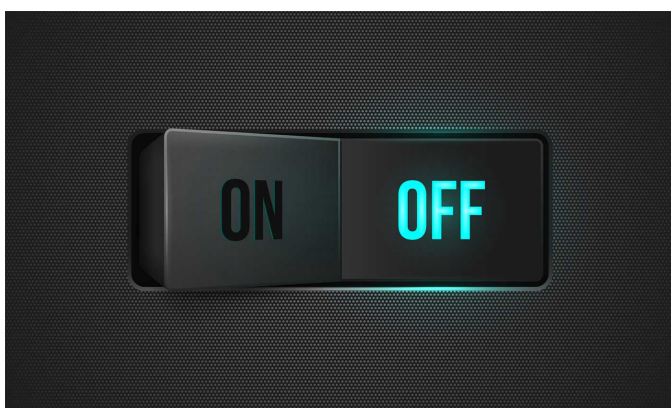

Popis

Nulová spotřeba díky síťovému vypínači

Monitory jsou vybaveny zabudovaným mechanickým síťovým vypínačem. To je velmi praktické a hospodárné: Vypnete-li monitor síťovým vypínačem, nespotřebovává vůbec žádnou elektřinu. V pohotovostním režimu Stand-by dosahuje spotřeba nejvýše 0,5 W.