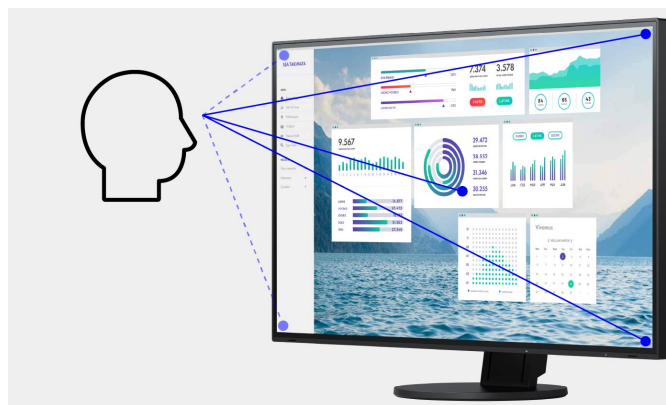

Nejvyšší kvalita obrazu díky panelu IPS

Monitor vytváří harmonický trojakord vynikající kvality obrazu: excelentní rozlišení 1920 x 1080 (Full HD) obrazových bodů, nejvyšší kontrast 1000:1 a stabilní jas až 250 cd/m². Což znamená: Vidíte text s obrysy ostrými jako břitva, skvostné grafiky a jasné obrázky. Díky kvalitním panelům IPS s podsvícením LED jsou kontrasty a barvy shodné pro libovolný zorný úhel.