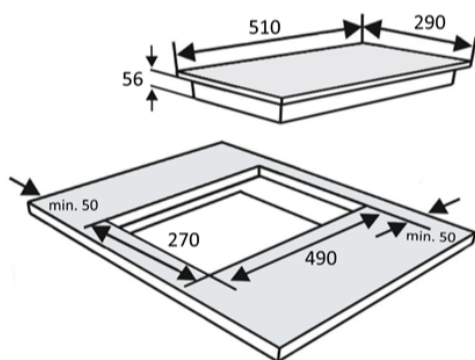

DESKA INDUKČNÍ KPI3000B

Výrobce: Kluge

Kód EAN: 8588007011998

Popis

- Indukční varná deska typu Domino, šířka 30 cm
- Povrch z černého skla s rovnými hranami
- 2 indukční varné zóny: 160 mm / 1,4 kW (1,8 kW BOOSTER) + 200 mm / 2,1 kW (2,5 kW BOOSTER)
- BOOSTER
- Dotykové ovládání, funkce bezpečnostního vypnutí
- Detekce nádobí
- Upozornění na zbytkové teplo
- Zámek displeje + dětský zámek
- Smart Pause
- Časovač
- Celkový příkon 3,6 kW

Více informací o produktu:

<https://www.klugecr.cz/cz/product/deska-indukcni-kpi3000b>

Technologie

Indikátor zbytkového tepla

Rozměry v mm

RP - Recyklační poplatek

DMOC	5 990,00 Kč
RP	16,40 Kč