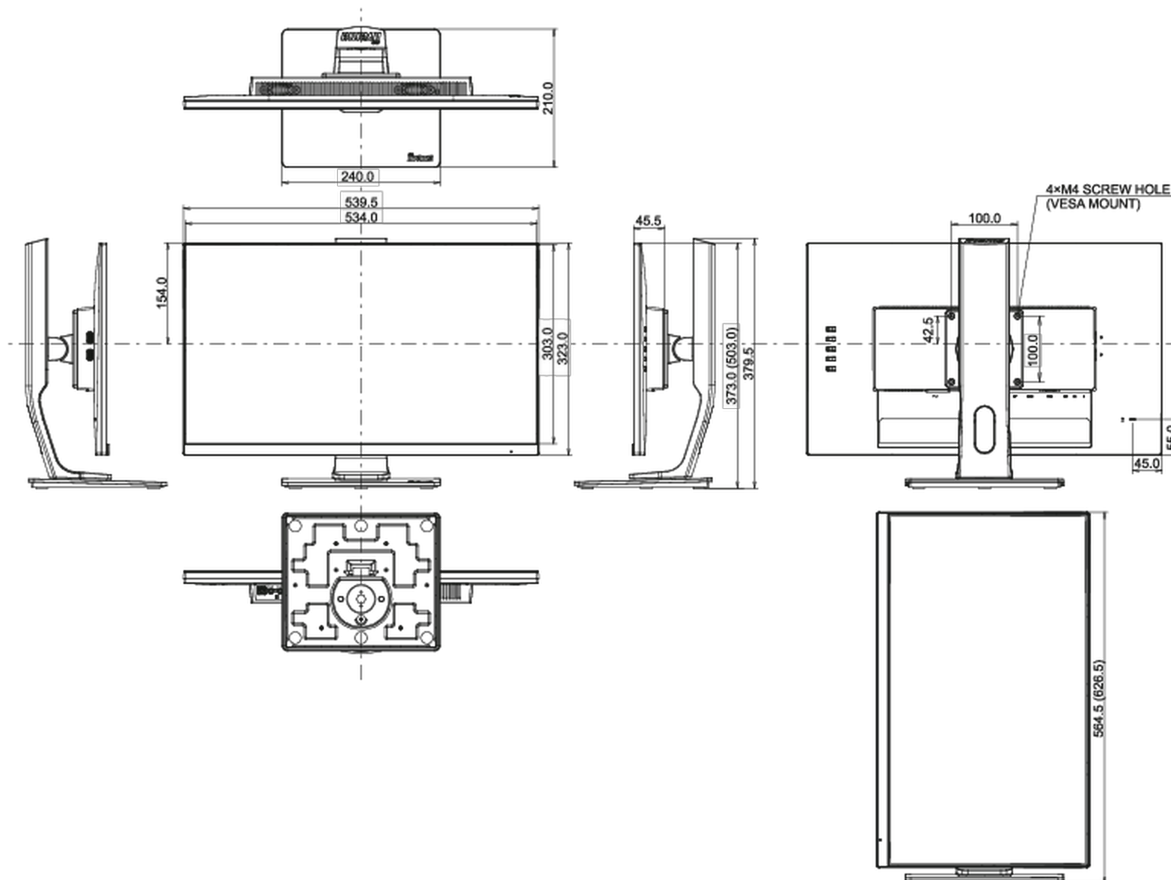

04 MECHANICKÉ ČÁSTI

Úpravy polohy	výška, pivot (rotace), swivel, náklon
Výškově nastavitelné	130mm
Otočný (Pivot)	90°
Úhel otočení	90°; ° na lefo; 45° na parvo
Úhel náklonu	22° nahoru; 5° dolů
VESA	100 x 100mm

07 UDRŽITELNOST

Předpisy	CE, TÜV-Bauart, EAC, VCCI-B, PSE, RoHS support, ErP, WEEE, REACH, UKCA
Energetická třída (Regulation (EU) 2017/1369)	E
REACH SVHC	nad 0.1% olova

08 ROZMĚRY / HMOTNOST

Rozměry výrobku Š x V x D	539.5 x 373 (503) x 210mm
Rozměry balení Š x V x D	682 x 418 x 190mm
Váha (bez balení)	4.8kg
Váha (s balením)	7kg
EAN code	4948570119219