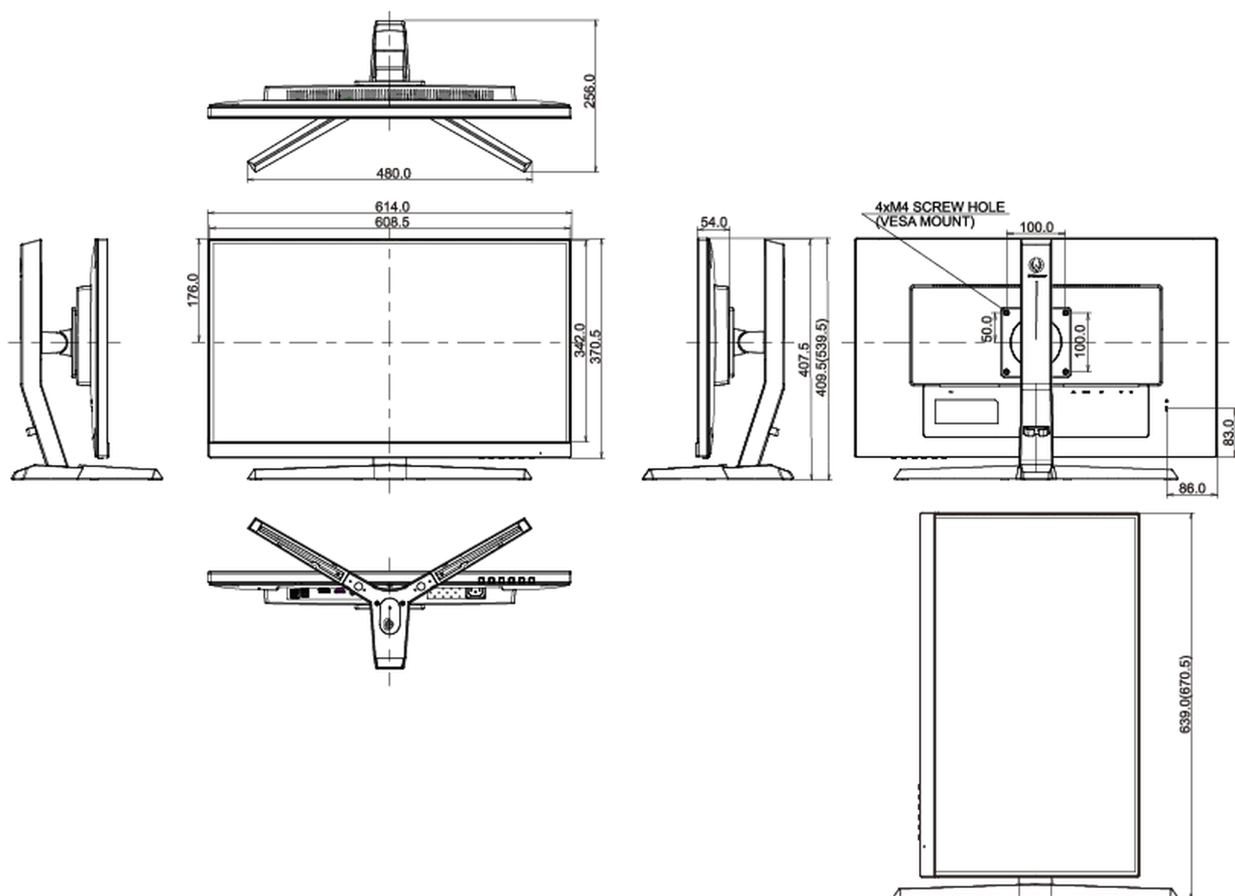

## 08 ROZMĚRY / HMOTNOST

Rozměry výrobku Š x V x D	614 x 409.5 (539.5) x 256mm
Rozměry balení Š x V x D	740 x 456 x 215mm
Váha (bez balení)	5.4kg
Váha (s balením)	7.4kg
EAN code	4948570118328

oblasti počtu vadných pixelů.