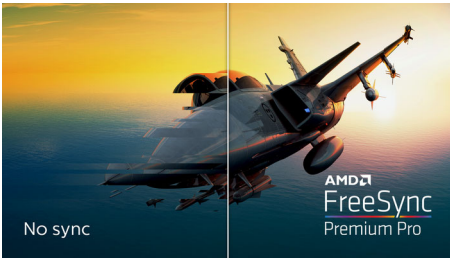

Herní monitor s rozlišením Quad HD
Evnia 5000 68,5 cm (27"), 2 560 x 1 440 (QHD)

Přednosti

Technologie AMD FreeSync™ Premium Pro

Hraní her by nemělo být volbou mezi trhaným nebo rozbitým obrazem. Technologie AMD FreeSync™ Premium Pro zprostředkovává opravdový zážitek z hraní v HDR, který je tvořen kombinací plynulosti při špičkovém výkonu a výjimečně vysokého dynamického rozsahu obrazu při zachování nízké prodlevy.