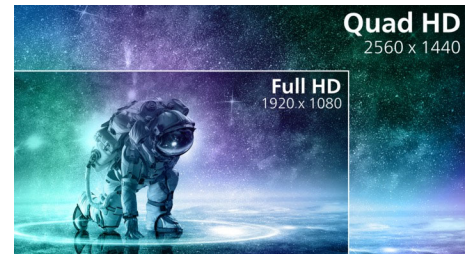

Křišťálově čistý obraz

Tyto obrazovky od společnosti Philips přinášejí křišťálově čistý obraz s rozlišením Quad HD 2560 x 1440 nebo 2560 x 1080 pixelů. Vzhledem k použití vysoce výkonných panelů s velkou hustotou pixelů (umožněnou zdroji s velkou šířkou pásma, jako je například Displayport, HDMI nebo Dual link DVI) se tyto nové displeje postarají o živoucí zobrazení vašich obrázků, snímků a grafiky. Nezáleží na tom, zda jste náročný profesionál vyžadující mimořádně detailní informace pro řešení CAD-CAM, používáte 3D grafické aplikace nebo jste finanční expert zpracovávající ohromné tabulky; značka Philips vám vždy zajistí křišťálově čistý obraz.

AMD
FreeSync
Premium Pro

240Hz

1ms
Fast Response
1ms MPRT

CurvedDisplay

VA
Wide Viewing
Angle

Quad HD

DisplayHDR 400

LowBlue Mode